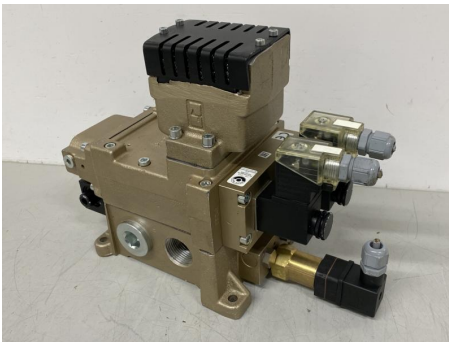

Übersicht

Pressensicherheitsventil, PSV-Ventil, Zwillingsventil, Wegeventil Neu - unbenutzt

Lager Nr.: P62435

Preis

1.250,00 €*

Preise exkl. MwSt. zzgl. Versandkosten

Beschreibung

Pressensicherheitsventil ROSS
PSV-Ventil, Zwillingsventil, Wegeventil
Typ: DM2DDA55A41
Baujahr: 2021
Druck: 2 bis 8 bar
Druckluft Eingang = Anschlußgewinde: 2x 1"
Zur Kupplungs-Bremskombination: 2x 1"
Versorgungsspannung: 24 Volt Gleichspannung (DC)
Lochabstand Grundplatte: 158 x 117 mm, 4x Ø 8,5 mm
Abmessung L x B x H: 300 x 140 x 230 mm
Gewicht: 6,5 kg
guter Zustand