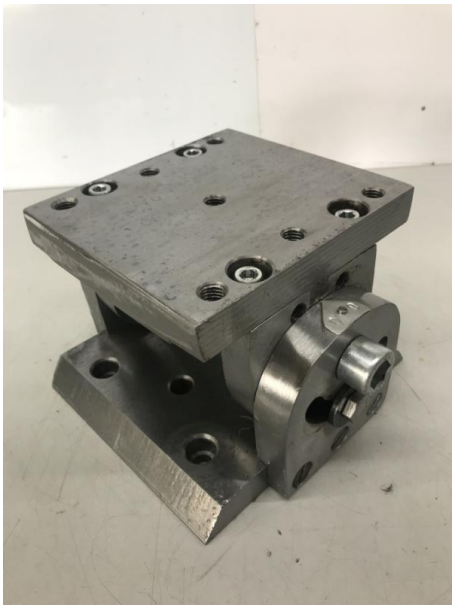

Übersicht

Aufspannplatte schwenkbar Aufspanntisch mit Winkelverstellung, Winkeltisch

Lager Nr.: S2007

Preis

240,00 €*

Preise exkl. MwSt. zzgl. Versandkosten

Beschreibung

Aufspannplatte schwenkbar
Aufspanntisch mit Winkelverstellung, Winkeltisch
Länge Platte: 180 mm
Breite Platte: 170 mm
Gesamtabmessung: 260x220x160 mm
Schwenkbereich: ca. 45°
Eigenbau nicht 100%ig parallel gefertigt
Eigengewicht: 22 kg