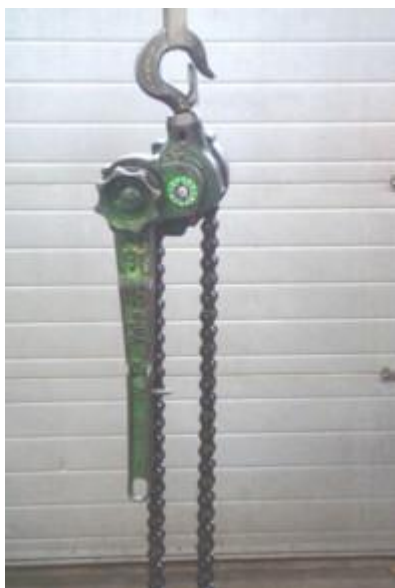

Übersicht

Handhebel Kettenzug

Lager Nr.: S2343

Preis

150,00 €*

Preise exkl. MwSt. zzgl. Versandkosten

Beschreibung

Handhebel Kettenzug YALE
Traglast: 1500 kg
Hub: 1500 mm
mit Gelenkkette
Stahlgußgehäuse