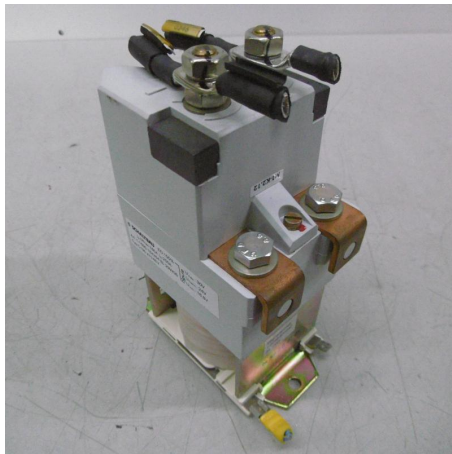

# Gleichstromschütz, Leistungsschütz, Lastschütz, Luftschütz, Schütz, Leistungsschalter

Lager Nr.: P59261

## Beschreibung

Gleichstromschütz, Leistungsschütz, Lastschütz, Luftschütz, Schütz, Leistungsschalter

SCHALTBAU Typ C195 W/24EV

Art Nr.: 1-1695-784264

Spulenspannung: 24 VDC

Schaltstrom: Öffner = 160 A / Schließer = 250 A

Bemessungsspannung: 220 VDC

Anzahl Hauptkontakte Schließer: 1

Anzahl Hauptkontakte Öffner: 1

Anzahl Hilfskontakte Schliesser: 0

Anzahl Hilfskontakte Öffner: 0

Montage: Auf Montageplatte verschrauben

- inklusive Überspannungsbegrenzer (Varistor)

Abmessung B x H x T: 60 x 100 x 165 mm

Gewicht: 1,8 kg

Gebraucht aber im sehr guten Zustand

12 Stück vorhanden, Preisangabe pro Stück