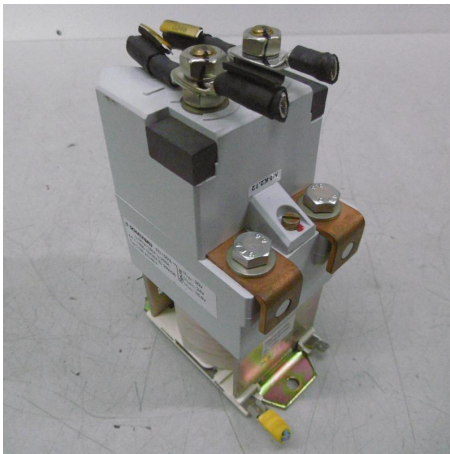

Übersicht

Gleichstromschütz, Leistungsschütz, Lastschütz, Luftschütz, Schütz, Leistungsschalter

Lager Nr.: P59261

Preis

60,00 €*

Preise exkl. MwSt. zzgl. Versandkosten

Beschreibung

Gleichstromschütz, Leistungsschütz, Lastschütz, Luftschütz, Schütz, Leistungsschalter

SCHALTBAU Typ C195 W/24EV

Art Nr.: 1-1695-784264

Spulenspannung: 24 VDC

Schaltstrom: Öffner = 160 A / Schließer = 250 A

Bemessungsspannung: 220 VDC

Anzahl Hauptkontakte Schließer: 1

Anzahl Hauptkontakte Öffner: 1

Anzahl Hilfskontakte Schliesser: 0

Anzahl Hilfskontakte Öffner: 0

Montage: Auf Montageplatte verschrauben

- inklusive Überspannungsbegrenzer (Varistor)

Abmessung B x H x T: 60 x 100 x 165 mm

Gewicht: 1,8 kg