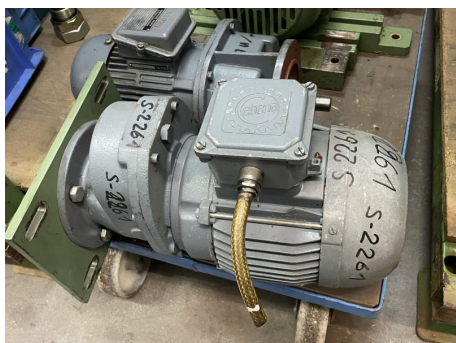

Übersicht

Getriebemotor

Lager Nr.: S2261

Preis

200,00 €*

Preise exkl. MwSt. zzgl. Versandkosten

Beschreibung

Getriebemotor EBEHA
Typ CB1-90S/4D
Leistung: 1,1 kW
Motordrehzahl: 1390 U/min.
Ausgang-Drehzahl Getriebe: 159 U/min.
Wellendurchmesser: 25 mm
Spannung: 380 Volt, 50 Hz
Getriebeanschluß mit Flansch \varnothing 110 mm
Teilkreisdurchmesser der Schrauben \varnothing ca. 130 mm
Gewicht: ca. 30 kg