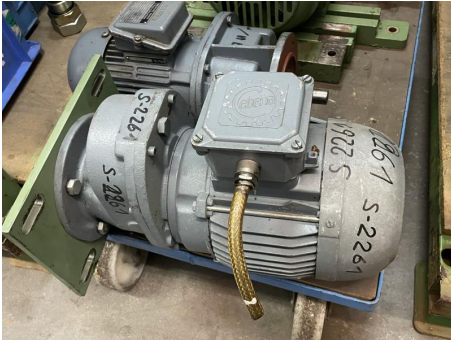

Übersicht

Getriebemotor

Lager Nr.: S2261

Preis

200,00 €*

Preise exkl. MwSt. zzgl. Versandkosten

Beschreibung

Getriebemotor EBEHA
Typ CB1-90S/4D
Leistung: 1,1 kW
Motordrehzahl: 1390 U/min.
Ausgang-Drehzahl Getriebe: 159 U/min.
Wellendurchmesser: 25 mm
Spannung: 380 Volt, 50 Hz
Getriebeanschluß mit Flansch \varnothing 110 mm
Teilkreisdurchmesser der Schrauben \varnothing ca. 130 mm
Gewicht: ca. 30 kg