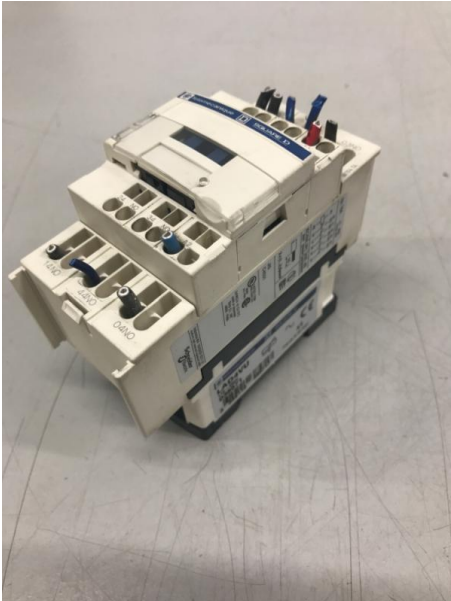

### Hilfsschütz, Luftschütz, Schütz, Steuerschütz, Relais

Lager Nr.: P59208

## Beschreibung

Hilfsschütz, Luftschütz, Schütz, Steuerschütz, Relais  
SCHNEIDER ELECTRIC / TELEMECANIQUE Typ CAD503  
Spulenspannung: 230 Volt, 50 Hz  
Bemessungsbetriebsstrom  $I_e$ : 10 A  
Bemessungsstoßspannungsfestigkeit  $U_{imp}$ : 6 kV  
Anzahl Hauptkontakte: 0  
Anzahl Hilfskontakte Schliesser: 5  
Anzahl Hilfskontakte Öffner: 0  
- inklusive Telemecanique LAD4VU Überspannungsbegrenzer (Varistor)  
- zur Befestigung auf Din Schiene (Hutschiene)  
Abmessung T x B x H: 86 x 45 x 100 mm  
Gewicht: 365 g  
Gebraucht aber im sehr guten Zustand