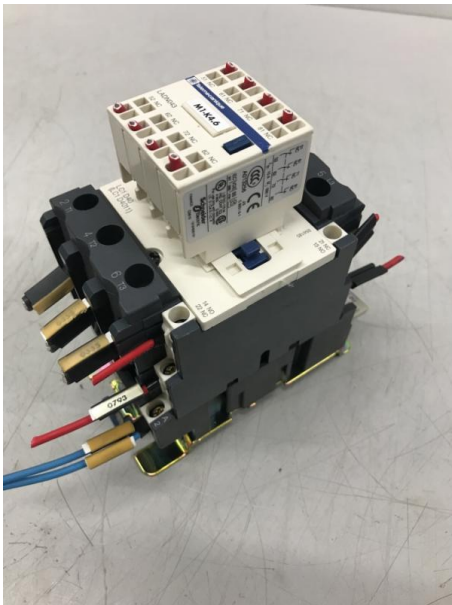

Übersicht

Leistungsschütz, Lastschütz, Luftschütz, Schütz, Leistungsschalter, Motorschütz

Lager Nr.: P59192

Preis

40,00 €*

Preise exkl. MwSt. zzgl. Versandkosten

Beschreibung

Leistungsschütz, Lastschütz, Luftschütz, Schütz, Leistungsschalter, Motorschütz

SCHNEIDER ELECTRIC / TELEMECANIQUE Typ LC1 D4011 + LADN043

Schaltleistung bei 400 Volt AC-3: 18,5 kW

Spulenspannung: 230 Volt, 50 Hz

Bemessungsbetriebsstrom Ie: 60 A

Bemessungsstoßspannungsfestigkeit Uimp: 8 kV

Anzahl Hauptkontakte: 3

Anzahl Hilfskontakte Schliesser: 1

Anzahl Hilfskontakte Öffner: 5

- Mit Hilfskontaktblock LADN043

- inklusive Telemecanique LA4 DE 2U Überspannungsbegrenzer

- zur Befestigung auf Hutschiene