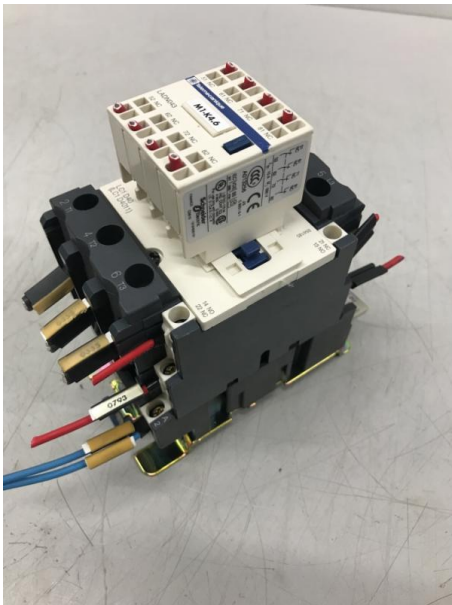

# Leistungsschütz, Lastschütz, Luftschütz, Schütz, Leistungsschalter, Motorschütz

Lager Nr.: P59192

## Beschreibung

Leistungsschütz, Lastschütz, Luftschütz, Schütz, Leistungsschalter, Motorschütz

SCHNEIDER ELECTRIC / TELEMECANIQUE Typ LC1 D4011 + LADN043

Schaltleistung bei 400 Volt AC-3: 18,5 kW

Spulenspannung: 230 Volt, 50 Hz

Bemessungsbetriebsstrom Ie: 60 A

Bemessungsstoßspannungsfestigkeit Uimp: 8 kV

Anzahl Hauptkontakte: 3

Anzahl Hilfskontakte Schliesser: 1

Anzahl Hilfskontakte Öffner: 5

- Mit Hilfskontaktblock LADN043

- inklusive Telemecanique LA4 DE 2U Überspannungsbegrenzer

- zur Befestigung auf Hutschiene

Abmessung T x B x H: 145 x 75 x 125 mm

Gewicht: 1,5 Kg

Gebraucht aber im sehr guten Zustand

6 Stück vorhanden, Preisangabe pro Stück

Erstellt am 07.05.2026.

Dieses Dokument stellt kein Angebot da. Es gelten die aktuellen Preise im Online-Shop.