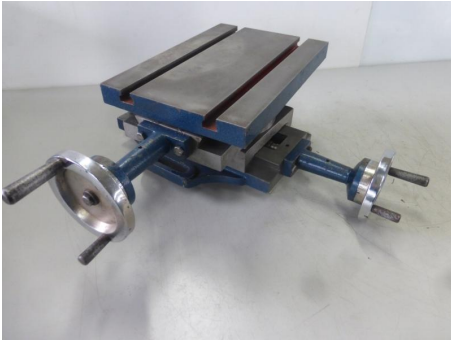

### Kreuztisch mit Handrädern

Lager Nr.: S57500

## Beschreibung

Kreuztisch mit Handrädern  
Tischgröße 300 x 200 mm  
Fahrweg in X 160 mm  
Fahrweg in Y 240 mm  
Bauhöhe 141 mm  
- Spindelsteigung 4 mm (4 mm Weg pro Handradumdrehung)  
- drehbar um 340°  
- Schwalbenschwanzführung  
- 2x T-Nuten in der Aufspannfläche 14 mm  
Gewicht 38 kg  
guter Zustand