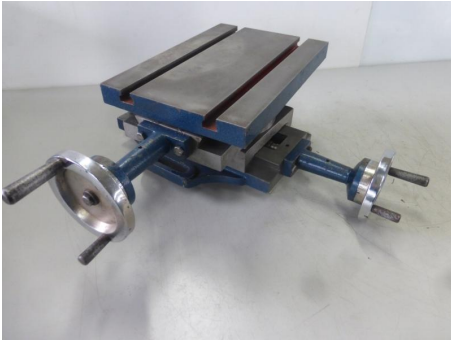

Übersicht

Kreuztisch mit Handrädern

Lager Nr.: S57500

Preis

400,00 €*

Preise exkl. MwSt. zzgl. Versandkosten

Beschreibung

Kreuztisch mit Handrädern
Tischgröße 300 x 200 mm
Fahrweg in X 160 mm
Fahrweg in Y 240 mm
Bauhöhe 141 mm
- Spindelsteigung 4 mm (4 mm Weg pro Handradumdrehung)
- drehbar um 340°
- Schwalbenschwanzführung
- 2x T-Nuten in der Aufspannfläche 14 mm
Gewicht 38 kg
guter Zustand