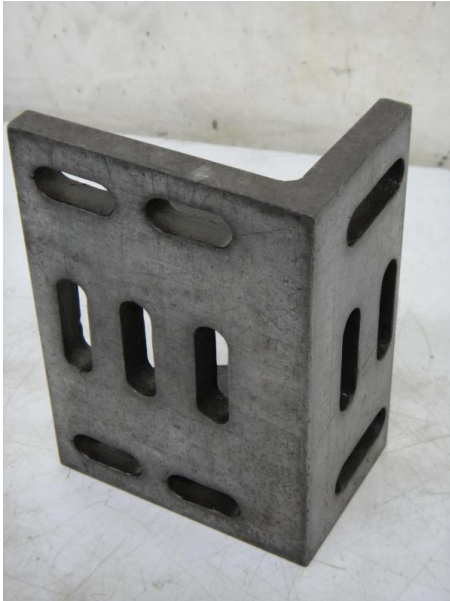

Übersicht

Aufspannwinkel Stahlguß-Grauguß

Lager Nr.: P20336

Preis

55,00 €*

Preise exkl. MwSt. zzgl. Versandkosten

Beschreibung

Aufspannwinkel Stahlguß-Grauguß

Breite: 205 mm

Materialstärke: 16 und 18 mm

Schenkellänge: 145 mm und 95 mm

- im 90° Winkel gefräst

- Langlöcher 15 mm breit, 40 und 55 Lang

Gewicht: 3,5 kg

5 Stück vorhanden, Preis pro Stück.