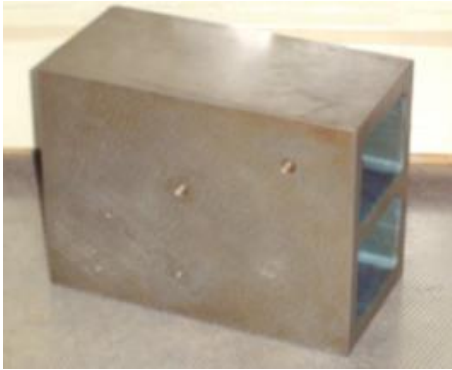

### Aufspannwürfel Stahlguß-Grauguß

Lager Nr.: S1236

## Beschreibung

Aufspannwürfel JOHANN FISCHER Stahlguß-Grauguß  
Güteklasse 1+ / 6-seitig genau  
gute Oberfläche (geschabt)  
Länge 300 x Breite 150 x Höhe 230 mm  
Gewicht: 33 kg  
2 Stück vorhanden je 250,- EUR