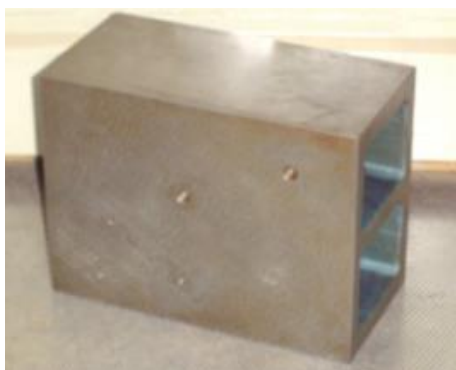

### Aufspannwürfel Stahlguß-Grauguß

Lager Nr.: S1236

## Beschreibung

Aufspannwürfel JOHANN FISCHER Stahlguß-Grauguß  
Güteklasse 1+ / 6-seitig genau  
gute Oberfläche (geschabt)  
Länge 300 x Breite 150 x Höhe 230 mm  
Gewicht: 33 kg  
2 Stück vorhanden je 250,- EUR