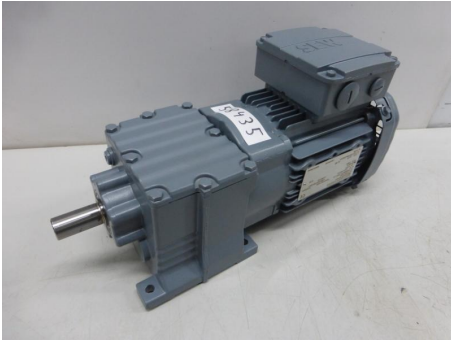

Übersicht

Stirnradgetriebemotor, Getriebemotor, Elektromotor

Lager Nr.: P58435

Preis

350,00 €*

Preise exkl. MwSt. zzgl. Versandkosten

Beschreibung

Stirnradgetriebemotor, Getriebemotor, Elektromotor SEW EURODRIVE

Typ: R17 DRS71M4

Nr. 01.1848888701.0001.13 Baujahr 2008

Wellendurchmesser: Ø 20 mm

Wellenzapfen Länge: 40 mm

Passfeder Nutbreite in der Welle: 6 mm

Flansch Lochabstand: 110 mm

Drehzahl Getriebeausgang: 121 U/min

Drehzahl Elektromotor: 1380 U/min

Motorleistung: 0,55 kW

Drehmoment: 44 Nm

Netzanschluß: 400 Volt, 50 Hz.

Abmessung L x B x H: 400 x 150 x 200 mm

Gewicht: 12 kg

guter Zustand