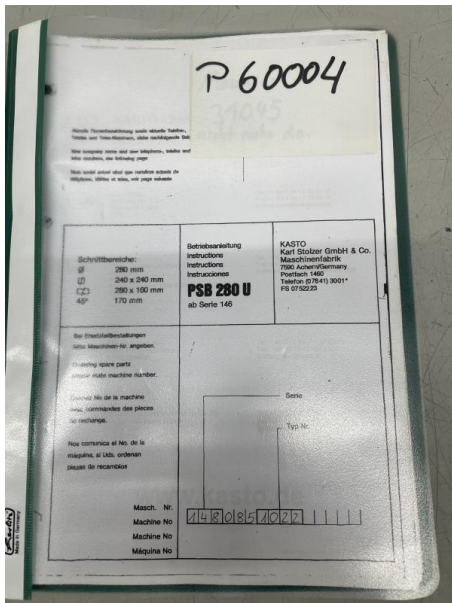

Übersicht

Betriebsanleitung für Bügelsäge, Bedienungsanleitung Schaltplan, Hydraulikplan, Ersatzteilliste

Lager Nr.: P60004

Preis

25,00 €*

Preise exkl. MwSt. zzgl. Versandkosten

Beschreibung

Betriebsanleitung für Bügelsäge, Bedienungsanleitung
Schaltplan, Hydraulikplan, Ersatzteilliste
Handbuchtyp: Betriebsanleitung, Schaltplan
Kasto PSB 280 U
Handbuchsprache: Deutsch
Größe: DIN A4
die Bedienungsanleitung ist ein PDF und
wird per Mail zugesand.
Für Vollständigkeit wird keine Haftung übernommen!