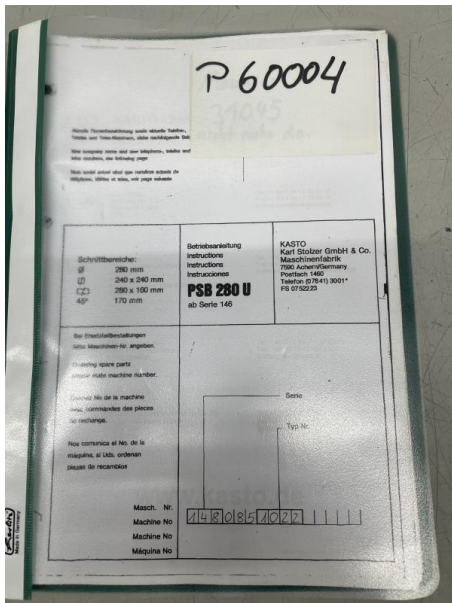

## Übersicht

# Betriebsanleitung für Bügelsäge, Bedienungsanleitung Schaltplan, Hydraulikplan, Ersatzteilliste

Lager Nr.: P60004