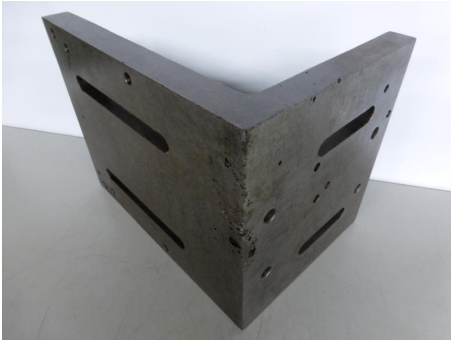

### Aufspannwinkel Gußeisen

Lager Nr.: P56248

## Beschreibung

Aufspannwinkel Gußeisen

Breite: 280 mm

Schenkellänge: 360 mm und 250 mm

Plattenstärke: 35 mm

- Gußeisen, beide Auflagen im 90° Winkel gefräst
  - Langlöcher 200x20 und 95x20mm zum befestigen
- Gewicht: 38 kg