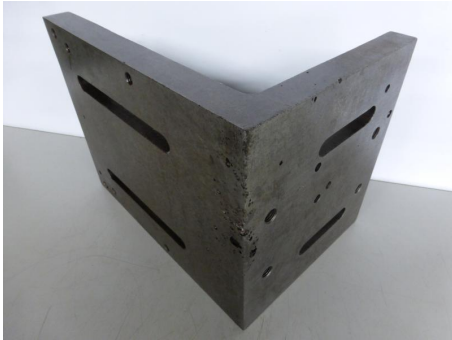

Übersicht

Aufspannwinkel Gußeisen

Lager Nr.: P56248

Preis

190,00 €*

Preise exkl. MwSt. zzgl. Versandkosten

Beschreibung

Aufspannwinkel Gußeisen

Breite: 280 mm

Schenkellänge: 360 mm und 250 mm

Plattenstärke: 35 mm

1. Gußeisen, beide Auflagen im 90° Winkel gefräst
   - Langlöcher 200x20 und 95x20mm zum befestigen
2. Gewicht: 38 kg