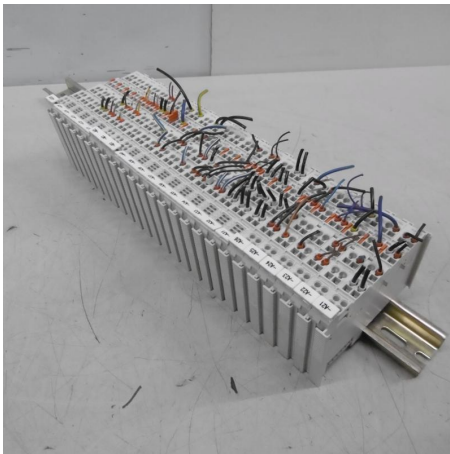

Übersicht

I/O System Module, Feldbus Koppler, Coupler + Module (Bus Koppler) - 25 Module

Lager Nr.: P59476

Preis

130,00 €*

Preise exkl. MwSt. zzgl. Versandkosten

Beschreibung

I/O System Module, Feldbus Koppler, Coupler + Module (Bus Koppler)

WAGO Typ 750 -614 -430 -530 -602 -600

25 Module:

8 x WAGO 750-614 Potential Multiplication Module

8 x WAGO 750-430 8 Digital Input 24V DC 3,0ms

7 x WAGO 750-530 8 Digital Output 24V DC 0,5A

1 x WAGO 750-602 24V DC Power Supply

1 x WAGO 750-600 End Modul

Nennspannung: 24 VDC

- Montiert auf Din Schiene

Abmessung L/B/H: 490 x 100 x 75 mm

Gewicht: ca.2 kg

guter Zustand