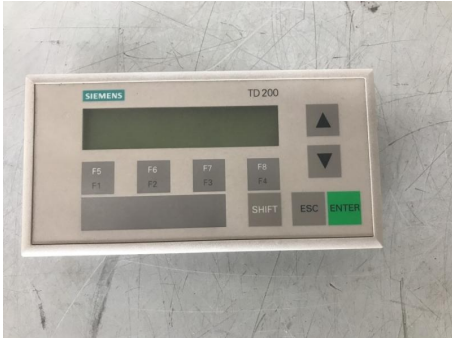

### Textdisplay, Display, Anzeige, Bediengerät

Lager Nr.: P58625

## Beschreibung

Textdisplay, Display, Anzeige, Bediengerät SIEMENS SIMATIC S7 TD 200

Typ 6ES7272-0AA30-0YA0

Schnittstelle PPI/MPI über 9pol. D-Sub Stecker

Ser.Nr. SVPT3300329

Version V3.0.1

Versorgungsspannung 24VDC / 120 mA

Eingabe Folientastatur

Anzeige LCD mit Hintergrundbeleuchtung, 2 Zeile zu je 20 Zeichen

- Anzeigen von Meldungen, die aus der S7-200 CPU ausgelesen werden
- Einstellen von bestimmten Programmvariablen
- Forcen und Entforcen von Ein- und Ausgängen
- Einstellen der Uhrzeit und des Datums von CPUs mit Echtzeituhr

Abmessung BxHxT 150 x 76 x 30 mm

Gewicht: 180 g

guter Zustand