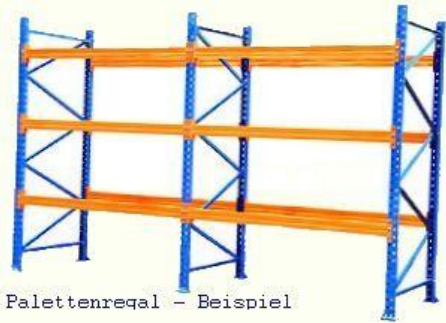

Übersicht

Schwerlast Palettenregal für 24 Palettenplätze

Lager Nr.: S61427

Preis

900,00 €*

Preise exkl. MwSt. zzgl. Versandkosten

Beschreibung

Gebrauchtes

Schwerlast Palettenregal SIS für 24 Palettenplätze

Regallänge insgesamt ca. 3,9 Meter

Regalhöhe: 360 cm

Regaltiefe: 90 cm

Fachbreite: 180 cm

Feldlast: ca. 5000 kg

Fachlast: ca. 1800 kg

Traglast pro Palettenplatz: ca. 900 kg

3 Stück Ständerrahmen (Regalständer)

20 Stück Tragbalken, Traversen 180 cm Trägerlänge, Kasten-Kantprofil, braun lackiert

40 Stück Sicherungsstifte, für die Tragbalken Sicherung

Senkrecht Profilständer mit eingeschweißten Quer- und Diagonalstreben und angeschweißten Fußplatten

Ständerhöhe: 3600 mm

Ständertiefe: 900 mm

Eigengewicht: ca. 60 kg je Ständer

Gewicht je Traverse: ca. 15 kg

Komplett Gewicht der angebotenen Regalanlage ca. 500 kg.
guter Zustand