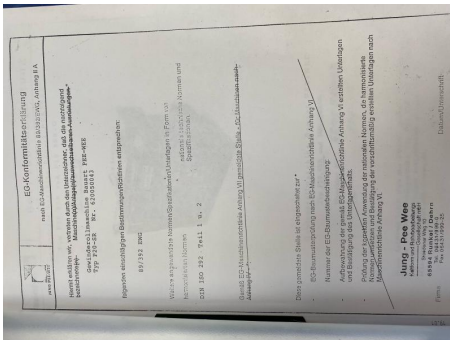

Übersicht

Bedienungsanleitung, Wartungsanleitung Gewinderollmaschine

Lager Nr.: P60691

Preis

50,00 €*

Preise exkl. MwSt. zzgl. Versandkosten

Beschreibung

Bedienungsanleitung, Wartungsanleitung
Gewinderollmaschine PEE WEE
P20 SR
Format DIN A4
Inhalt:
Technische Daten
Benutzung der Maschine
Pflege der Maschine
Wartungsplan
Zustand: aus Werkstattgebrauch, guter Zustand
Sprache: deutsch
Für Vollständigkeit keine Haftung!

Erstellt am 05.04.2026.

Dieses Dokument stellt kein Angebot da. Es gelten die aktuellen Preise im Online-Shop.

* Alle Preise exkl. gesetzl. Mehrwertsteuer zzgl. Versandkosten, wenn nicht anders angegeben.