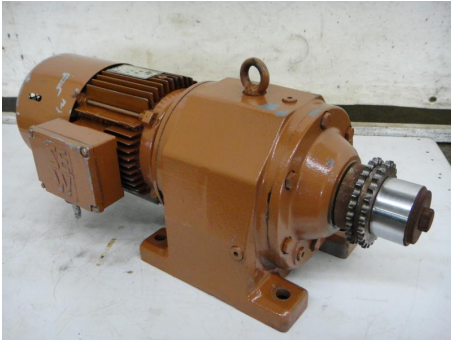

### Getriebemotor mit Bremse

Lager Nr.: P55320

## Beschreibung

Getriebemotor SEW- EURODRIVE mit Bremse  
Typ: R73 DT90S-4BM  
Nr. 010624367.3.01.03001 Baujahr ca. 1995  
Drehzahl Getriebeausgang: 18 U/min  
Drehzahl Elektromotor: 1400 U/min  
Motorleistung: 1,1kW  
Netzanschluß: 400 Volt, 50 Hz.  
Abmessung L/B/H: 660 x 300 x 280 mm  
Gewicht: ca. 75 kg