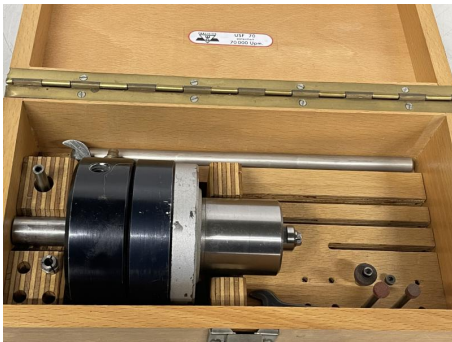

Übersicht

Schnellaufspindel, Turbo Schleifspindel, Universal-Schleiffräser

Lager Nr.: P61301

Preis

330,00 €*

Preise exkl. MwSt. zzgl. Versandkosten

Beschreibung

Schnellaufspindel, Turbo Schleifspindel, Universal-Schleiffräser

Hersteller: WG - JOKE - Joisten & Kettenbaum Typ USF 70

Fabr. Nr.: 170398 Baujahr 1979

Koordinatenschleifspindel, Schleifwerkzeug z.B. für WOHLHAUPTER

Spindeldrehzahl: 70000 U/min.

Spindeldurchmesser: 14 mm

Einspannschaft: Ø 15 mm, Länge 30 mm

Schaftdurchmesser (Spindel­seite): Ø 40 mm, Länge 41 mm

Druckluftbedarf: ca. 6 bar

Gehäusedurchmesser: 78 mm

- Pneumatik-Turbomotor

- Schleifspindel mit Spannzangenaufnahme

- Spannzangenaufnahme 1x Ø3mm, 1x Ø4mm, 1 mit Schaft und Innengewinde M3

- Schleifstifte mit Schaft Ø 4mm

- im Original Holz Aufbewahrungskasten

Gesamtgewicht: ca. 2 kg

guter Zustand