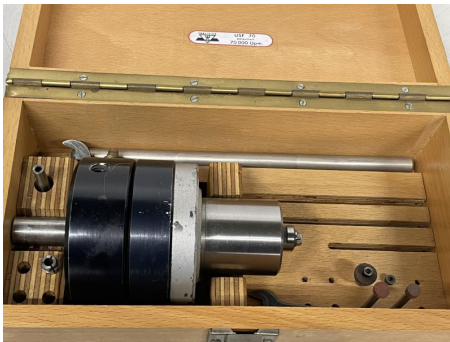

Übersicht

Schnellaufspindel, Turbo Schleifspindel, Universal-Schleiffräser

Lager Nr.: P61301

Preis

330,00 €*

Preise exkl. MwSt. zzgl. Versandkosten

Beschreibung

Schnellaufspindel, Turbo Schleifspindel, Universal-Schleiffräser

Hersteller: WG - JOKE - Joisten & Kettenbaum Typ USF 70

Fabr. Nr.: 170398 Baujahr 1979

Koordinatenschleifspindel, Schleifwerkzeug z.B. für WOHLHAUPTER

Spindeldrehzahl: 70000 U/min.

Spindeldurchmesser: 14 mm

Einspannschaft: Ø 15 mm, Länge 30 mm

Schaftdurchmesser (Spindel­seite): Ø 40 mm, Länge 41 mm

Druckluftbedarf: ca. 6 bar

Gehäusedurchmesser: 78 mm

- Pneumatik-Turbomotor

- Schleifspindel mit Spannzangenaufnahme

- Spannzangenaufnahme 1x Ø3mm, 1x Ø4mm, 1 mit Schaft und Innengewinde M3

- Schleifstifte mit Schaft Ø 4mm

- im Original Holz Aufbewahrungskasten

Gesamtgewicht: ca. 2 kg

guter Zustand