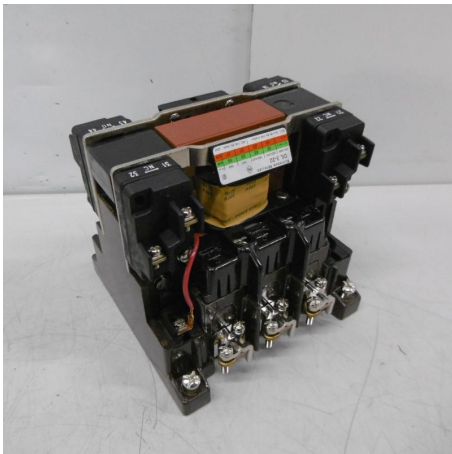

Übersicht

Universalschütz, Leistungsschütz, Lastschütz, Luftschütz, Schütz, Leistungsschalter, Motorschütz

Lager Nr.: P59546

Preis

85,00 €*

Preise exkl. MwSt. zzgl. Versandkosten

Beschreibung

Universalschütz, Leistungsschütz, Lastschütz, Luftschütz, Schütz,
Leistungsschalter, Motorschütz

Hersteller: Klöckner Moeller (EATON)

Typ: DIL 3-22 / 45 kW

Baujahr: Neu / unbenutzt

Spulenspannung: 220 VAC, 50 Hz

Schaltleistung bei 380 Volt AC-3: 45 kW

Bemessungsbetriebsstrom Ie: 140 A

Bemessungsspannung: 660 V

Anzahl Hauptkontakte: 3x Schliesser

Anzahl Hilfskontakte Schliesser: 2

Anzahl Hilfskontakte Öffner: 2

Montage: Auf Montageplatte verschrauben

Abmessung B x H x T: 140 x 140 x 130 mm

Gewicht: 4 kg

sehr guter Zustand / Neu / unbenutzt - in geöffneter Originalverpackung