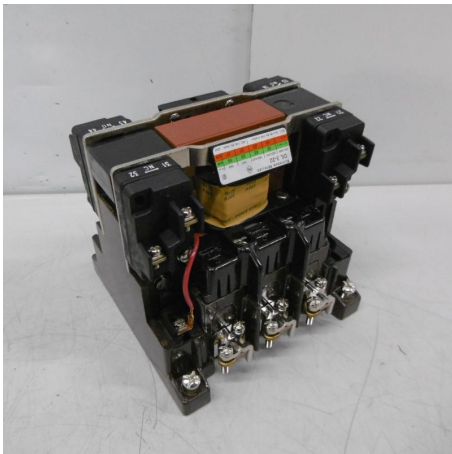

Übersicht

Universalschütz, Leistungsschütz, Lastschütz, Luftschütz, Schütz, Leistungsschalter, Motorschütz

Lager Nr.: P59546

Preis

85,00 €*

Preise exkl. MwSt. zzgl. Versandkosten

Beschreibung

Universalschütz, Leistungsschütz, Lastschütz, Luftschütz, Schütz,
Leistungsschalter, Motorschütz
Hersteller: Klöckner Moeller (EATON)
Typ: DIL 3-22 / 45 kW
Baujahr: Neu / unbenutzt
Spulenspannung: 220 VAC, 50 Hz
Schaltleistung bei 380 Volt AC-3: 45 kW
Bemessungsbetriebsstrom Ie: 140 A
Bemessungsspannung: 660 V
Anzahl Hauptkontakte: 3x Schliesser
Anzahl Hilfskontakte Schliesser: 2
Anzahl Hilfskontakte Öffner: 2
Montage: Auf Montageplatte verschrauben
Abmessung B x H x T: 140 x 140 x 130 mm
Gewicht: 4 kg
sehr guter Zustand / Neu / unbenutzt - in geöffneter Originalverpackung