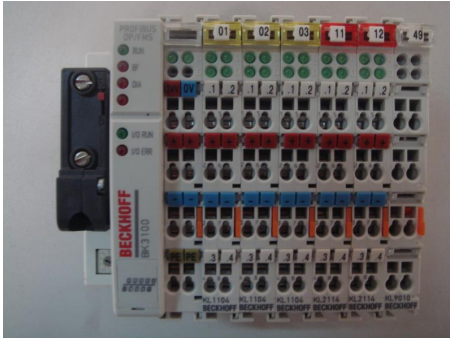

Übersicht

Profibus Coupler + Zubehör (Bus Koppler)

Lager Nr.: P20020

Preis

100,00 €*

Preise exkl. MwSt. zzgl. Versandkosten

Beschreibung

Profibus Coupler + Zubehör (Bus Koppler) BECKHOFF Typ BK 3100

Profibus Coupler DP/FMS

Zubehör:

1 x Beckhof KL 9010 Busterminal, Serien Nr. 39040001

2 x Beckhof KL 2114 Digitaloutput, Serien Nr. 38040004

3 x Beckhof KL 1104 Digitalinput, Serien Nr.38040003

Abmessung L/B/H: 120 x 70 x 100 mm