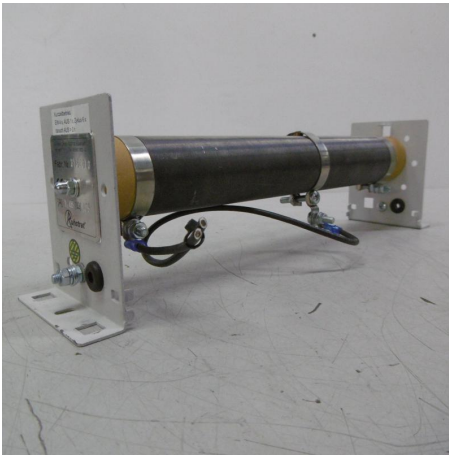

Übersicht

Schiebewiderstand, Lastwiderstand, Prüfwiderstand, Rohrwiderstand, Widerstand, Bremswiderstand, Leistungswiderstand

Lager Nr.: P59285

Preis

30,00 €*

Preise exkl. MwSt. zzgl. Versandkosten

Beschreibung

Schiebewiderstand, Lastwiderstand, Prüfwiderstand, Rohrwiderstand,
Widerstand, Bremswiderstand, Leistungswiderstand

RUHSTRAT Typ 425 Ohm

Widerstand: 425 Ohm

Nennstrom: 1,08 A

Betriebsart: Kurzzeitbetrieb

Ein 4 s, Aus 1 s, Zyklus 6 x, danach Aus > 2 h

Anschlüsse: Schraubanschluss

- mit einstellbarem Mittelabgriff

Abmessung L x B x H 345 x 75 x 100 mm

Gewicht: 720 g

gebraucht, guter Zustand