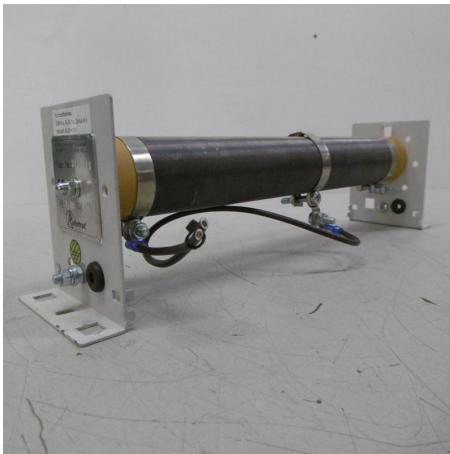

Übersicht

Schiebewiderstand, Lastwiderstand, Prüfwiderstand, Rohrwiderstand, Widerstand, Bremswiderstand

Lager Nr.: P59285

Preis

30,00 €*

Preise exkl. MwSt. zzgl. Versandkosten

Beschreibung

Schiebewiderstand, Lastwiderstand, Prüfwiderstand, Rohrwiderstand,
Widerstand, Bremswiderstand, Leistungswiderstand

RUHSTRAT Typ 425 Ohm

Widerstand: 425 Ohm

Nennstrom: 1,08 A

Betriebsart: Kurzzeitbetrieb

Ein 4 s, Aus 1 s, Zyklus 6 x, danach Aus > 2 h

Anschlüsse: Schraubanschluss

- mit einstellbarem Mittelabgriff

Abmessung L x B x H 345 x 75 x 100 mm

Gewicht: 720 g

gebraucht, guter Zustand