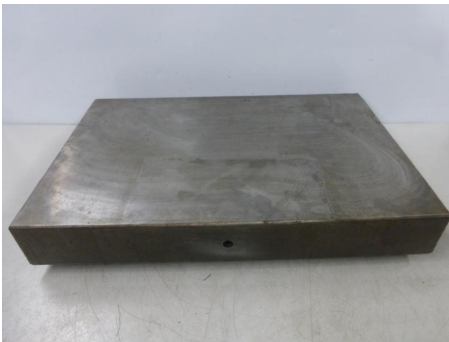

### Mess- und Anreißplatte Stahlguß-Grauguß stark verrippt

Lager Nr.: S57054

## Beschreibung

Mess- und Anreißplatte Stahlguß-Grauguß stark verrippt  
Länge 590 mm  
Breite 385 mm  
Dicke 82 mm  
Plattenstärke ca. 40 mm durchgehend  
Gewicht 100 kg.