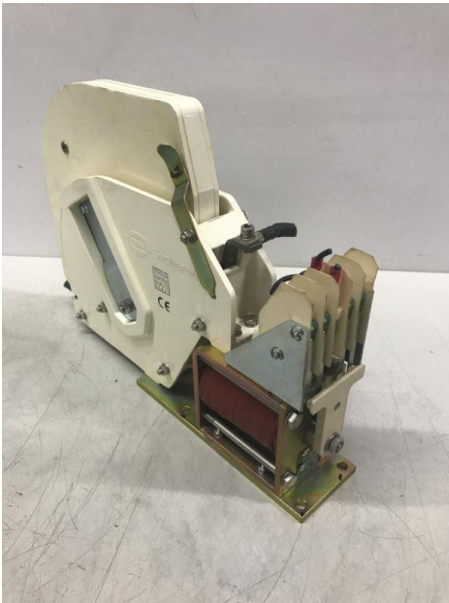

Übersicht

Gleichstromschütz, Schütz, Gleichstromschalter, Leistungsschütz, Leistungsschalter, Hochspannungsschalter

Lager Nr.: P59312

Preis

80,00 €*

Preise exkl. MwSt. zzgl. Versandkosten

Beschreibung

Gleichstromschütz, Schütz, Gleichstromschalter, Leistungsschütz,
Leistungsschalter, Hochspannungsschalter
SECHERON Typ HBTA 420301R4123
HSB 1017651*1.1/04
Baujahr: 2009
Schütz Typ: Schließer Hauptkontakt
Antrieb Nennspannung: 24 VDC
Hauptkontakt Nennstrom: 50 A
Hauptkontakt Nennspannung: 3000 VDC
Anzahl Hauptkontakte Schließer: 1
Anzahl Hauptkontakte Öffner: 0
Anzahl Hilfskontakte: 2 Öffner + 2 Schließer
Hilfskontakt Nennstrom: 6 A
- Hauptkontakte mit Funkenlöschkammer
Abmessung B x H x T: 60 x 340 x 240 mm
Gewicht: 6 kg
Gebraucht aber im guten Zustand