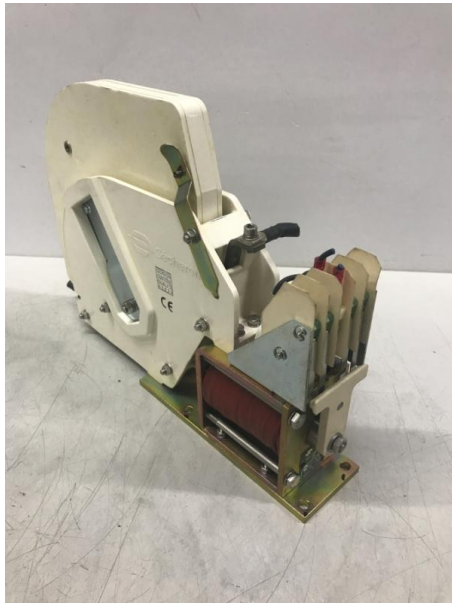

Übersicht

Gleichstromschütz, Schütz, Gleichstromschalter, Leistungsschütz, Leistungsschalter, Hochspannungsschalter

Lager Nr.: P59312

Preis

80,00 €*

Preise exkl. MwSt. zzgl. Versandkosten

Beschreibung

Gleichstromschütz, Schütz, Gleichstromschalter, Leistungsschütz,
Leistungsschalter, Hochspannungsschalter
SECHERON Typ HBTA 420301R4123
HSB 1017651*1.1/04
Baujahr: 2009
Schütz Typ: Schließer Hauptkontakt
Antrieb Nennspannung: 24 VDC
Hauptkontakt Nennstrom: 50 A
Hauptkontakt Nennspannung: 3000 VDC
Anzahl Hauptkontakte Schließer: 1
Anzahl Hauptkontakte Öffner: 0
Anzahl Hilfskontakte: 2 Öffner + 2 Schließer
Hilfskontakt Nennstrom: 6 A
- Hauptkontakte mit Funkenlöschkammer
Abmessung B x H x T: 60 x 340 x 240 mm
Gewicht: 6 kg
Gebraucht aber im guten Zustand