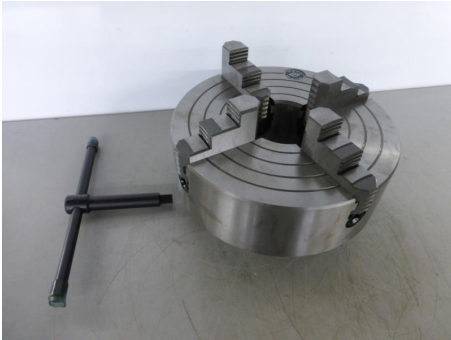

### Planscheibe aus Stahlguß

Lager Nr.: P56796

## Beschreibung

Planscheibe aus Stahlguß mit 4 einzeln verstellbaren Spannbacken  
Durchmesser: 250 mm  
Innendurchmesser = 75 mm  
Drehfutteraufnahme: Camlock Kurzkegel DIN 55029 Größe 6 (6x Ø22 mm)  
- 1 Satz Stufenbacken zum wenden als Dreh und Bohrbacken  
Gewicht: 23 kg  
sehr guter Zustand, unbenutzt