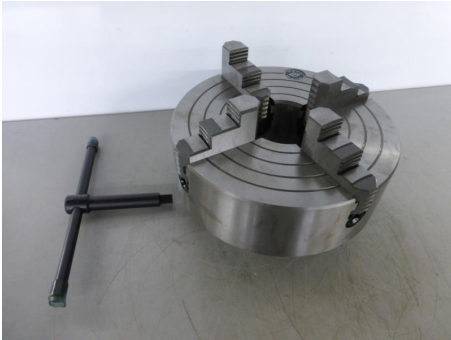

Übersicht

Planscheibe aus Stahlguß

Lager Nr.: P56796

Preis

250,00 €*

Preise exkl. MwSt. zzgl. Versandkosten

Beschreibung

Planscheibe aus Stahlguß mit 4 einzeln verstellbaren Spannbacken
Durchmesser: 250 mm
Innendurchmesser = 75 mm
Drehfutteraufnahme: Camlock Kurzkegel DIN 55029 Größe 6 (6x Ø22 mm)
- 1 Satz Stufenbacken zum wenden als Dreh und Bohrbacken
Gewicht: 23 kg
sehr guter Zustand, unbenutzt