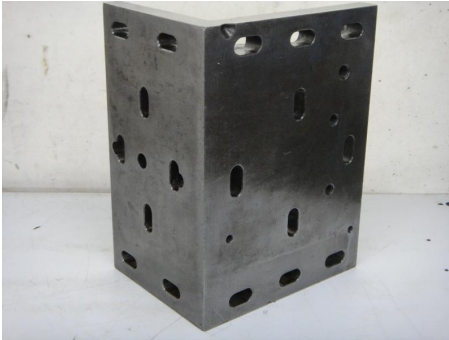

Übersicht

Aufspannwinkel Gußeisen

Lager Nr.: P20618

Preis

240,00 €*

Preise exkl. MwSt. zzgl. Versandkosten

Beschreibung

Aufspannwinkel Gußeisen

Breite: 405 mm

Schenkellänge: 300 mm und 225 mm

Plattenstärke: 31 mm

- Gußeisen, beide Auflagen im 90° Winkel

- Langlöcher 40x18 mm zum befestigen

Gewicht: 50 kg

guter Zustand