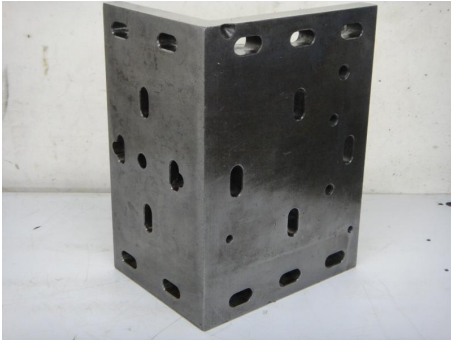

Übersicht

Aufspannwinkel Gußeisen

Lager Nr.: P20618

Preis

240,00 €*

Preise exkl. MwSt. zzgl. Versandkosten

Beschreibung

Aufspannwinkel Gußeisen

Breite: 405 mm

Schenkellänge: 300 mm und 225 mm

Plattenstärke: 31 mm

- Gußeisen, beide Auflagen im 90° Winkel

- Langlöcher 40x18 mm zum befestigen

Gewicht: 50 kg

guter Zustand