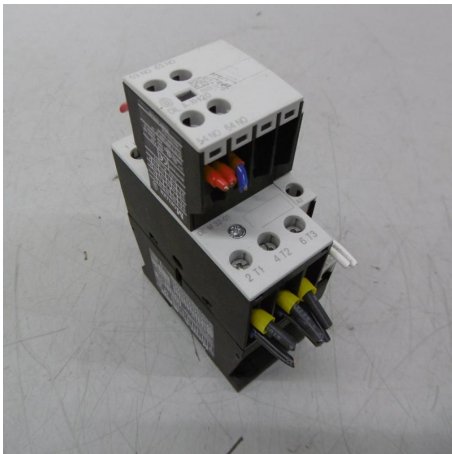

Übersicht

Leistungsschütz, Lastschütz, Luftschütz, Schütz, Leistungsschalter, Netzschütz, Motorschütz

Lager Nr.: P59270

Preis

45,00 €*

Preise exkl. MwSt. zzgl. Versandkosten

Beschreibung

Leistungsschütz, Lastschütz, Luftschütz, Schütz, Leistungsschalter,
Netzschütz, Motorschütz
MOELLER / EATON Typ DIL M32-01
Schaltleistung bei 400 Volt AC-3: 15 kW
Schaltleistung bei 230 Volt Wechselspannung (AC-3): 10 kW
Schaltleistung bei max. 690 Volt Wechselspannung (AC-3): max. 17 kW
Spulenspannung: 230 Volt, 50 Hz
Bemessungsbetriebsstrom Ie: 40 A
Bemessungsstoßspannungsfestigkeit Uimp: 8000 V
Anzahl Hauptkontakte: 3
Anzahl Hilfskontakte Schliesser: 2
Anzahl Hilfskontakte Öffner: 1
Montage: Auf Din Schiene (Hutschiene)
- Mit Schutzbeschaltung DIL M32-XSPV 240
Abmessung B x H x T: 45 x 85 x 140 mm
Gewicht: 500 g
Gebraucht aber im sehr guten Zustand