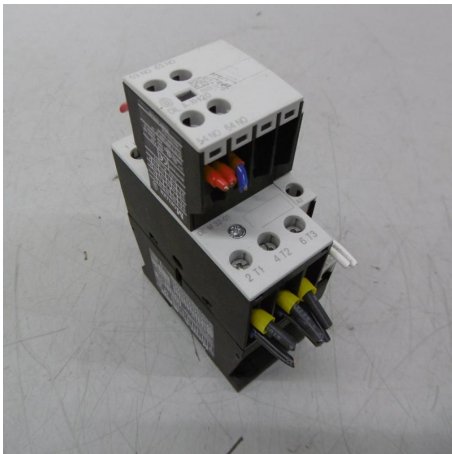

Übersicht

Leistungsschütz, Lastschütz, Luftschütz, Schütz, Leistungsschalter, Netzschütz, Motorschütz

Lager Nr.: P59270

Preis

45,00 €*

Preise exkl. MwSt. zzgl. Versandkosten

Beschreibung

Leistungsschütz, Lastschütz, Luftschütz, Schütz, Leistungsschalter,
Netzschütz, Motorschütz
MOELLER / EATON Typ DIL M32-01
Schaltleistung bei 400 Volt AC-3: 15 kW
Schaltleistung bei 230 Volt Wechselspannung (AC-3): 10 kW
Schaltleistung bei max. 690 Volt Wechselspannung (AC-3): max. 17 kW
Spulenspannung: 230 Volt, 50 Hz
Bemessungsbetriebsstrom Ie: 40 A
Bemessungsstoßspannungsfestigkeit Uimp: 8000 V
Anzahl Hauptkontakte: 3
Anzahl Hilfskontakte Schliesser: 2
Anzahl Hilfskontakte Öffner: 1
Montage: Auf Din Schiene (Hutschiene)
- Mit Schutzbeschaltung DIL M32-XSPV 240
Abmessung B x H x T: 45 x 85 x 140 mm
Gewicht: 500 g
Gebraucht aber im sehr guten Zustand

6 Stück vorhanden, Preisangabe pro Stück

Erstellt am 06.07.2026.

Dieses Dokument stellt kein Angebot da. Es gelten die aktuellen Preise im Online-Shop.

* Alle Preise exkl. gesetzl. Mehrwertsteuer zzgl. Versandkosten, wenn nicht anders angegeben.