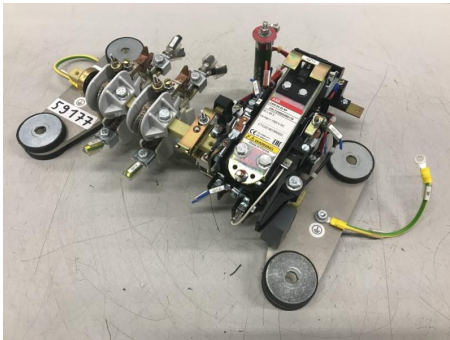

Übersicht

Barrenschütz, Gleichstromschütz, Schütz, Gleichstromschalter, Leistungsschütz, Leistungsschalter, Hochspannungsschalter

Lager Nr.: P59177

Preis

140,00 €*

Preise exkl. MwSt. zzgl. Versandkosten

Beschreibung

Barrenschütz, Gleichstromschütz, Schütz, Gleichstromschalter, Leistungsschütz,
Leistungsschalter, Hochspannungsschalter

ABB Typ LORR 85-20 SP

FPL7235003R0116

CTC2014015R0001

Schütz Typ: Schließer Hauptkontakte

Ausführung: offen auf Barren montiert

Antrieb: Wechselstrom + geblechter Magnetkreis + Gleichrichter + Sparwiderstand

Antrieb Nennspannung: 220-230 V / 50-60 Hz

Hauptkontakt Nennstrom: 85 A

Hauptkontakt Nennspannung: 1500 VDC

Abmessung B x H x T: 370 x 250 x 135 mm

Gewicht: ca. 4,5 kg

Gebraucht aber im sehr guten Zustand