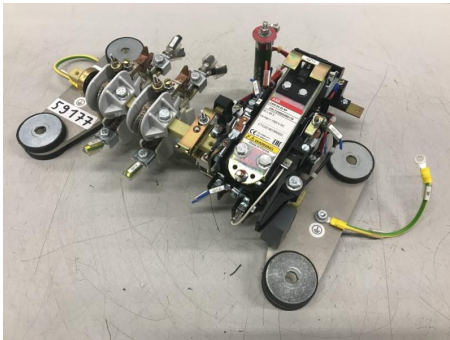

Übersicht

Barrenschütz, Gleichstromschütz, Schütz, Gleichstromschalter, Leistungsschütz, Leistungsschalter, Hochspannungsschalter

Lager Nr.: P59177

Preis

140,00 €*

Preise exkl. MwSt. zzgl. Versandkosten

Beschreibung

Barrenschütz, Gleichstromschütz, Schütz, Gleichstromschalter, Leistungsschütz,
Leistungsschalter, Hochspannungsschalter

ABB Typ LORR 85-20 SP

FPL7235003R0116

CTC2014015R0001

Schütz Typ: Schließer Hauptkontakte

Ausführung: offen auf Barren montiert

Antrieb: Wechselstrom + geblecter Magnetkreis + Gleichrichter + Sparwiderstand

Antrieb Nennspannung: 220-230 V / 50-60 Hz

Hauptkontakt Nennstrom: 85 A

Hauptkontakt Nennspannung: 1500 VDC

Abmessung B x H x T: 370 x 250 x 135 mm

Gewicht: ca. 4,5 kg

Gebraucht aber im sehr guten Zustand