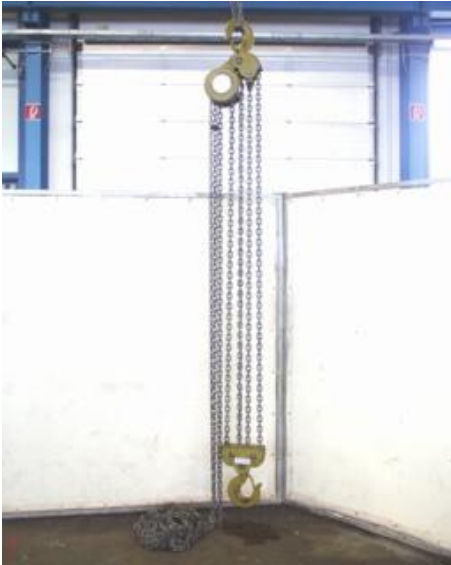

Übersicht

Kettenzug / Hubzug

Lager Nr.: S1933

Preis

500,00 €*

Preise exkl. MwSt. zzgl. Versandkosten

Beschreibung

Kettenzug / Hubzug YALE Typ VHD 8
Handkettenzug
Traglast: 8 ton.
Laststränge: 4 Stück
Hubhöhe: 8 Meter
Antrieb über Haspelkette