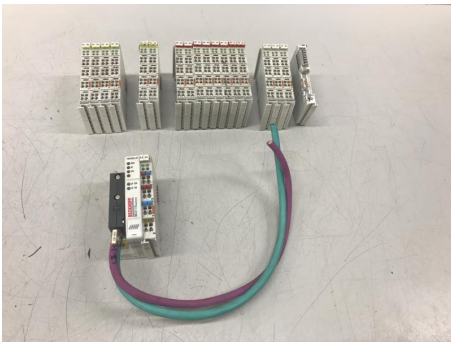

Übersicht

Profibus Koppler, Coupler + Module (Bus Koppler) - 19 Module

Lager Nr.: P59328

Preis

190,00 €*

Preise exkl. MwSt. zzgl. Versandkosten

Beschreibung

Profibus Koppler, Coupler + Module (Bus Koppler) - 19 Module BECKHOFF Typ BK 3110 economy

Module:

- 4 x Beckhoff KL 1012 Ser. Nr. 43020003 Digital Input
- 2 x Beckhoff KL 1114 Ser. Nr. 11030003 Digital Input
- 8 x Beckhoff KL 2022 Ser. Nr. 28020002 Digital Output
- 3 x Beckhoff KL 9100 Ser. Nr. 41020001 Supply Terminal
- 1 x Beckhoff KL 9010 Ser. Nr. 41020001 Bus End Terminal
- 1 x Beckhoff BK 3100 Ser. Nr. 3702B8070000 Profibus Coupler

Nennspannung: 24 VDC

Abmessung L/B/H: 300 x 100 x 70 mm

Gewicht: ca.2 kg

guter Zustand