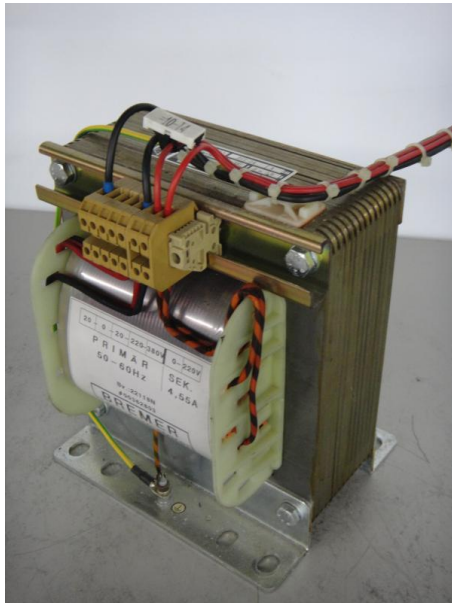

# Transformator, Trenntrafo

Lager Nr.: P55548

## Beschreibung

Transformator, Trenntrafo BREMER BREMER Typ MT 21  
BV Nr. 22118N  
Primär 200, 220,240,360,380, 400 Volt (Eingang)  
Sekundär Spannung 220 Volt (Ausgang)  
Sekundär Ausgangsstrom 4,55 Ampere  
Leistung 1kVA  
Gewicht 20 kg  
guter Zustand

Trenntrafo, Trafo stammt aus einem funktionierenden Sonder-Bearbeitungszentrum, welches ausgeschlachtet wurde.  
2 Stück vorhanden, Preis pro Stück.