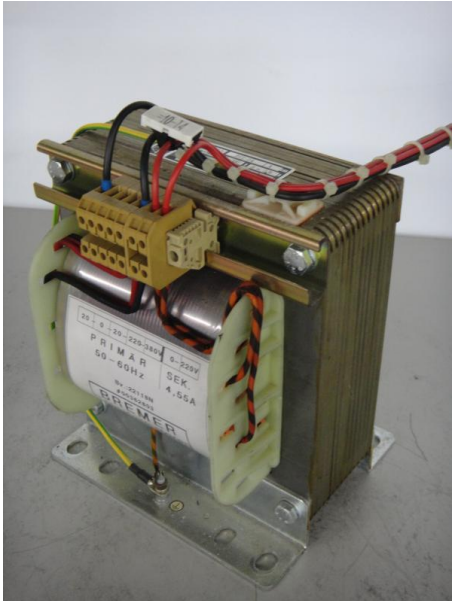

Übersicht

Transformator, Trenntrafo

Lager Nr.: P55548

Preis

220,00 €*

Preise exkl. MwSt. zzgl. Versandkosten

Beschreibung

Transformator, Trenntrafo BREMER BREMER Typ MT 21
BV Nr. 22118N
Primär 200, 220,240,360,380, 400 Volt (Eingang)
Sekundär Spannung 220 Volt (Ausgang)
Sekundär Ausgangsstrom 4,55 Ampere
Leistung 1kVA
Gewicht 20 kg
guter Zustand

Trenntrafo, Trafo stammt aus einem funktionierenden Sonder-Bearbeitungszentrum, welches ausgeschlachtet wurde.
2 Stück vorhanden, Preis pro Stück.