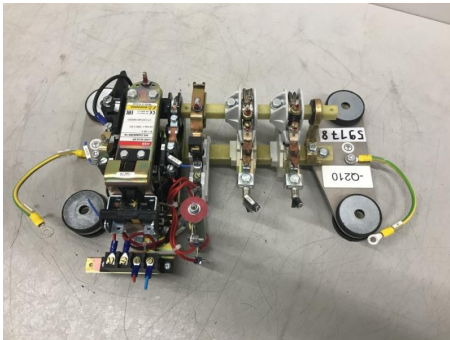

Übersicht

Barrenschütz, Gleichstromschütz, Schütz, Gleichstromschalter, Leistungsschütz, Leistungsschalter, Hochspannungsschalter

Lager Nr.: P59178

Preis

140,00 €*

Preise exkl. MwSt. zzgl. Versandkosten

Beschreibung

Barrenschütz, Gleichstromschütz, Schütz, Gleichstromschalter, Leistungsschütz,
Leistungsschalter, Hochspannungsschalter

ABB Typ LORR 85-20 SP

FPL7235003R0116

CTC2014015R0001

Schütz Typ: Schließer Hauptkontakte

Ausführung: offen auf Barren montiert

Antrieb: Wechselstrom + geblecter Magnetkreis + Gleichrichter + Sparwiderstand

Antrieb Nennspannung: 220-230 V / 50-60 Hz

Hauptkontakt Nennstrom: 85 A

Hauptkontakt Nennspannung: 1500 VDC

Abmessung B x H x T: 370 x 250 x 135 mm

Gewicht: ca. 4,5 kg

Gebraucht aber im sehr guten Zustand