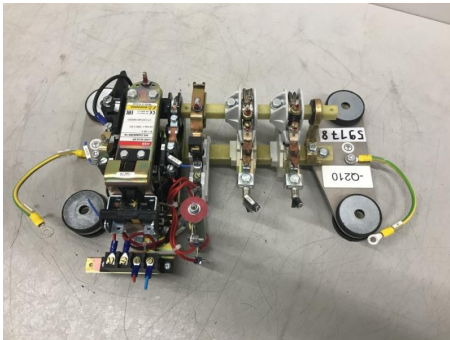

Übersicht

Barrenschütz, Gleichstromschütz, Schütz, Gleichstromschalter, Leistungsschütz, Leistungsschalter, Hochspannungsschalter

Lager Nr.: P59178

Preis

140,00 €*

Preise exkl. MwSt. zzgl. Versandkosten

Beschreibung

Barrenschütz, Gleichstromschütz, Schütz, Gleichstromschalter, Leistungsschütz,
Leistungsschalter, Hochspannungsschalter

ABB Typ LORR 85-20 SP

FPL7235003R0116

CTC2014015R0001

Schütz Typ: Schließer Hauptkontakte

Ausführung: offen auf Barren montiert

Antrieb: Wechselstrom + geblechter Magnetkreis + Gleichrichter + Sparwiderstand

Antrieb Nennspannung: 220-230 V / 50-60 Hz

Hauptkontakt Nennstrom: 85 A

Hauptkontakt Nennspannung: 1500 VDC

Abmessung B x H x T: 370 x 250 x 135 mm

Gewicht: ca. 4,5 kg

Gebraucht aber im sehr guten Zustand

Erstellt am 08.05.2026.

Dieses Dokument stellt kein Angebot da. Es gelten die aktuellen Preise im Online-Shop.