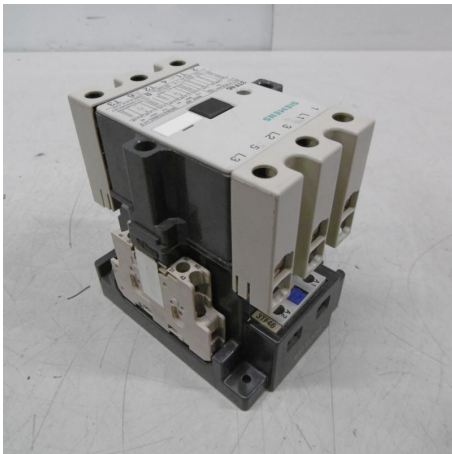

Übersicht

Leistungsschutz, Lastschütz, Luftschütz, Schütz, Leistungsschalter, Motorschütz

Lager Nr.: P59473

Preis

40,00 €*

Preise exkl. MwSt. zzgl. Versandkosten

Beschreibung

Leistungsschutz, Lastschütz, Luftschütz, Schütz, Leistungsschalter, Motorschütz

SIEMENS Typ 3TF46

Spulenspannung: 220 VAC, 50 Hz

Schaltleistung bei 380 Volt AC-3: 22 kW

Bemessungsbetriebsstrom Ie: 80 A

Bemessungsspannung: 660 V

Anzahl Hauptkontakte: 3x Schliesser

Anzahl Hilfskontakte Schliesser: 2

Anzahl Hilfskontakte Öffner: 2

Montage: Auf Montageplatte verschrauben

Abmessung B x H x T: 90 x 120 x 120 mm

Gewicht: ca. 1 kg

Gebraucht guten Zustand

16 Stück vorhanden, Preisangabe pro Stück