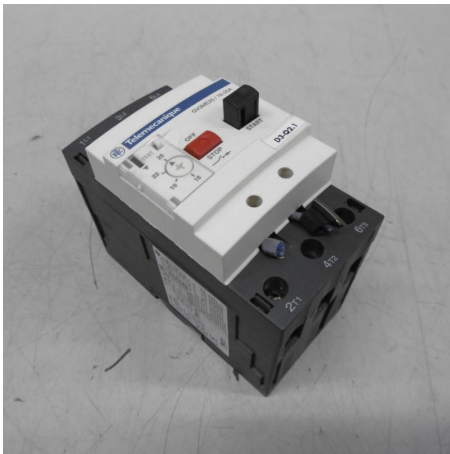

Übersicht

Motorschutzschalter, Motorschutzrelais, Leistungsschalter, PKZ

Lager Nr.: P59215

Preis

45,00 €*

Preise exkl. MwSt. zzgl. Versandkosten

Beschreibung

Motorschutzschalter, Motorschutzrelais, Leistungsschalter, PKZ
SCHNEIDER ELECTRIC / TELEMECANIQUE Typ GV3ME25 / 16-25A

Bemessungsspannung: 690 VAC

Einstellbereich: 16 - 25 A

Nennfrequenz: 50/60 Hz

Bemessungsbetriebsleistung: 11 kW (3x400VAC)

Stoßspannungsfestigkeit: 6 kV

Kurzschluss Ausschaltvermögen: 4 - 100 kA

Kurzschluss Ausschaltvermögen bei 400 VAC: 100 kA

Hauptkontakte: 3

Hilfskontakt: 1

- Thermischer Schutz

- Elektromagnetischer Schutz

- vorgesehen zur Montage auf Hutschiene

Abmessung B x T x H 60 x 115 x 120 mm

Gewicht: 700 g

sehr guter Zustand

6 Stück vorhanden, Preis pro Stück

Erstellt am 07.05.2026.

Dieses Dokument stellt kein Angebot da. Es gelten die aktuellen Preise im Online-Shop.

* Alle Preise exkl. gesetzl. Mehrwertsteuer zzgl. Versandkosten, wenn nicht anders angegeben.