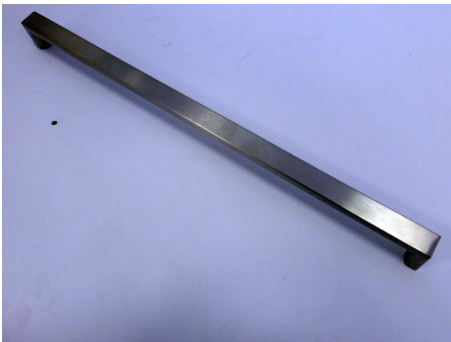

Übersicht

10 Stück Griffe, Möbelgriff, Relinggriff BF für Küche oder Industrie Edelstahl Gehrungsgriff

Lager Nr.: P20707

Preis

60,00 €*

Preise exkl. MwSt. zzgl. Versandkosten

Beschreibung

10 Stück Griffe, Möbelgriff, Relinggriff BF für Küche oder Industrie
BF Relinggriffe, Gehrungsgriff Edelstahl 22x14 mm aus Edelstahl gebürstet
BF Nr. 65.0835.0008 / 578322 aus Edelstahlrohr
stabiler Edelstahl-Rohrgriff
Gesamtlänge vom Griff: 490 mm
Griffabmessung: 22 x 15 mm
Bohrloch Abstand: 474 mm
Gewindegröße: M4 (ohne Schrauben)
- Oberfläche Edelstahl gebürstet
Gewicht von 10 Griffen: ca. 2 kg
neuwertiger Zustand in Originalverpackung

große Mengen vorhanden

Vom gleichen Hersteller und gleichen Design sind ca. 100 Griffe mit einem Bohrlochabstand ca. 174 mm vorhanden. (Lager Nr. 60622)