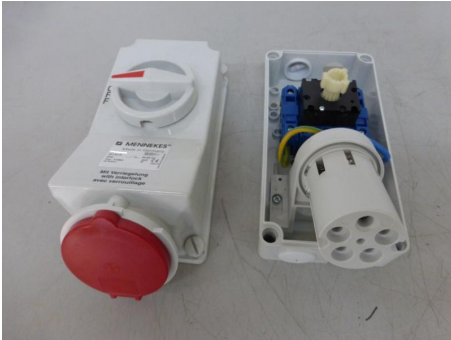

Übersicht

16 Amp. CEE-Wandsteckdose mit Schalter

Lager Nr.: P61592

Preis

85,00 €*

Preise exkl. MwSt. zzgl. Versandkosten

Beschreibung

16 Amp. CEE-Wandsteckdose mit Schalter MENNEKES Typ 5103 A

Steckergröße: 16 Ampere

Netzspannung: 400 Volt

Schutzart: IP 44

- 5-polig
- Kabelanschlüsse mit Schraubkontakten
- Gehäusematerial Kunststoff
- für 16 Ampere CEE-Stecker
- Hauptschalter kann mit Vorhängeschloss gesichert werden
- Stecker kann bei eingeschaltetem Hauptschalter nicht ausgesteckt werden

Neu, unbenutzt

2 Stück vorhanden, Preis pro Stück