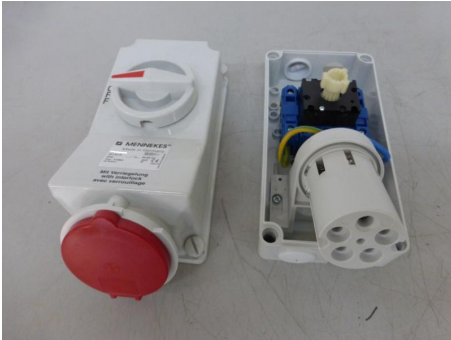

Übersicht

16 Amp. CEE-Wandsteckdose mit Schalter

Lager Nr.: P61592

Preis

85,00 €*

Preise exkl. MwSt. zzgl. Versandkosten

Beschreibung

16 Amp. CEE-Wandsteckdose mit Schalter MENNEKES Typ 5103 A

Steckergröße: 16 Ampere

Netzspannung: 400 Volt

Schutzart: IP 44

- 5-polig
- Kabelanschlüsse mit Schraubkontakten
- Gehäusematerial Kunststoff
- für 16 Ampere CEE-Stecker
- Hauptschalter kann mit Vorhängeschloss gesichert werden
- Stecker kann bei eingeschaltetem Hauptschalter nicht ausgesteckt werden