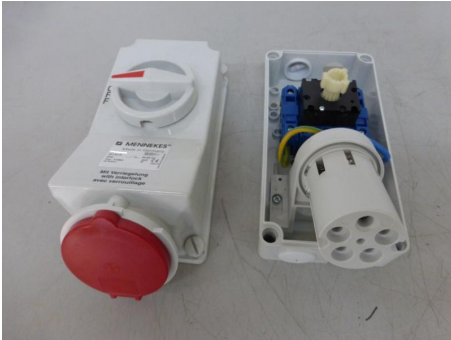

Übersicht

16 Amp. CEE-Wandsteckdose mit Schalter

Lager Nr.: P61592

Preis

85,00 €*

Preise exkl. MwSt. zzgl. Versandkosten

Beschreibung

16 Amp. CEE-Wandsteckdose mit Schalter MENNEKES Typ 5103 A

Steckergröße: 16 Ampere

Netzspannung: 400 Volt

Schutzart: IP 44

- 5-polig
 - Kabelanschlüsse mit Schraubkontakten
 - Gehäusematerial Kunststoff
 - für 16 Ampere CEE-Stecker
 - Hauptschalter kann mit Vorhängeschloss gesichert werden
 - Stecker kann bei eingeschaltetem Hauptschalter nicht ausgesteckt werden
- Neu, unbenutzt