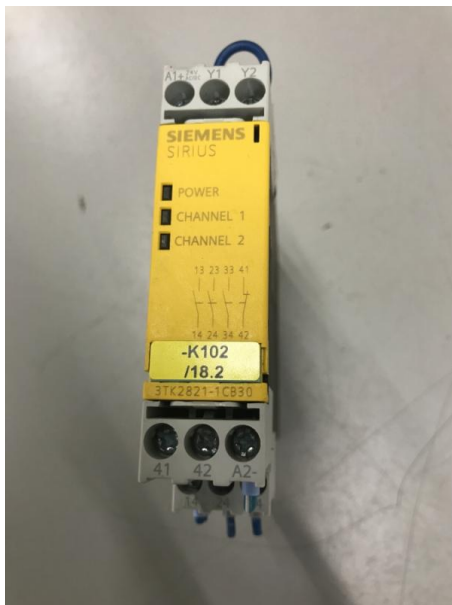

Übersicht

Sicherheitsrelais, Safety Relay, Not-Aus Relais, Sicherheitsschaltgerät

Lager Nr.: P59064

Preis

15,00 €*

Preise exkl. MwSt. zzgl. Versandkosten

Beschreibung

Sicherheitsrelais, Safety Relay, Not-Aus Relais, Sicherheitsschaltgerät

SIEMENS Typ Sirius 3TK2821-1CB30

Betriebsspannung: 24 AC / DC

Nennfrequenz: 50 / 0 Hz

Relaiskontakte (Schließer): 3

Relaiskontakte (Öffner): 1

Rückmeldekreis: ja Y1-Y2

Schalt-nennspannung: bis 250 V AC/DC

Montageart: Hutschiene

Abmessung BxHxT: 22 x 102 x 120 mm

Gewicht: 0,25 kg

8 Stück vorhanden, Preisangabe pro Stück.

Erstellt am 21.05.2026.

Dieses Dokument stellt kein Angebot da. Es gelten die aktuellen Preise im Online-Shop.

* Alle Preise exkl. gesetzl. Mehrwertsteuer zzgl. Versandkosten, wenn nicht anders angegeben.