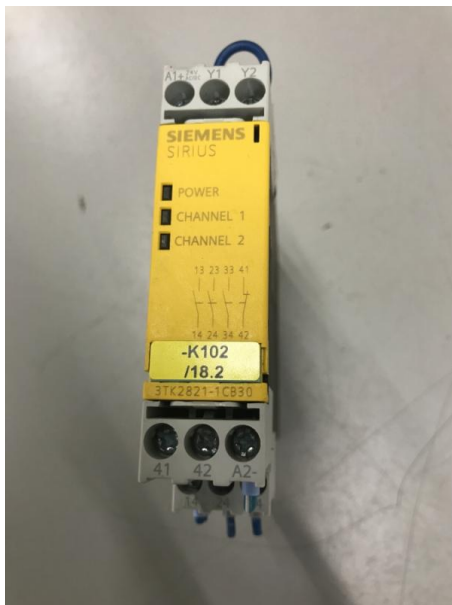

Übersicht

Sicherheitsrelais, Safety Relay, Not-Aus Relais, Sicherheitsschaltgerät

Lager Nr.: P59064

Preis

15,00 €*

Preise exkl. MwSt. zzgl. Versandkosten

Beschreibung

Sicherheitsrelais, Safety Relay, Not-Aus Relais, Sicherheitsschaltgerät

SIEMENS Typ Sirius 3TK2821-1CB30

Betriebsspannung: 24 AC / DC

Nennfrequenz: 50 / 0 Hz

Relaiskontakte (Schließer): 3

Relaiskontakte (Öffner): 1

Rückmeldekreis: ja Y1-Y2

Schalt-nennspannung: bis 250 V AC/DC

Montageart: Hutschiene

Abmessung BxHxT: 22 x 102 x 120 mm

Gewicht: 0,25 kg

8 Stück vorhanden, Preisangabe pro Stück.

Erstellt am 21.05.2026.

Dieses Dokument stellt kein Angebot da. Es gelten die aktuellen Preise im Online-Shop.