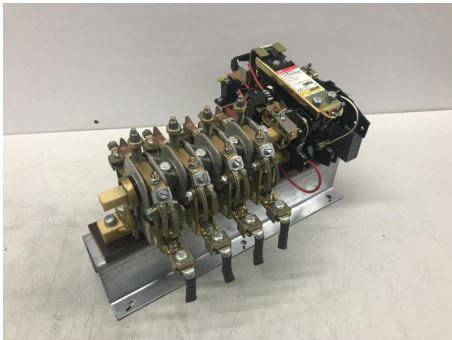

# Barrenschütz, Gleichstromschütz, Schütz, Gleichstromschalter, Leistungsschütz, Leistungsschalter, Hochspannungsschalter

Lager Nr.: P59310

## Beschreibung

Barrenschütz, Gleichstromschütz, Schütz, Gleichstromschalter, Leistungsschütz,  
Leistungsschalter, Hochspannungsschalter

ABB Typ LORR85-04-220-SP

FPL7235001R0116

CTC2009087R0001

Schütz Typ: Öffner Hauptkontakte

Ausführung: offen auf Barren montiert

Antrieb: Wechselstrom + gebletcher Magnetkreis + Gleichrichter

Antrieb Nennspannung: 220-230 V / 50-60 Hz

Hauptkontakt Nennstrom: 85 A

Hauptkontakt Nennspannung: 1500 VDC

Abmessung B x H x T: 340 x 250 x 200 mm

Gewicht: 6,3 kg

Gebraucht aber im guten Zustand