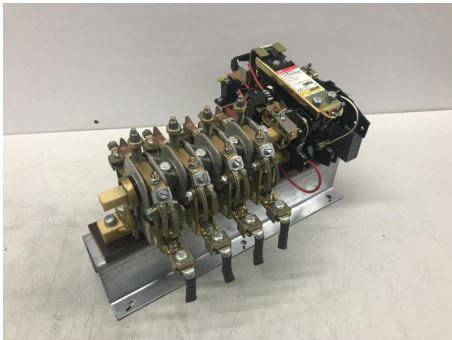

Übersicht

Barrenschütz, Gleichstromschütz, Schütz, Gleichstromschalter, Leistungsschütz, Leistungsschalter, Hochspannungsschalter

Lager Nr.: P59310

Preis

180,00 €*

Preise exkl. MwSt. zzgl. Versandkosten

Beschreibung

Barrenschütz, Gleichstromschütz, Schütz, Gleichstromschalter, Leistungsschütz,
Leistungsschalter, Hochspannungsschalter

ABB Typ LORR85-04-220-SP

FPL7235001R0116

CTC2009087R0001

Schütz Typ: Öffner Hauptkontakte

Ausführung: offen auf Barren montiert

Antrieb: Wechselstrom + gebletcher Magnetkreis + Gleichrichter

Antrieb Nennspannung: 220-230 V / 50-60 Hz

Hauptkontakt Nennstrom: 85 A

Hauptkontakt Nennspannung: 1500 VDC

Abmessung B x H x T: 340 x 250 x 200 mm

Gewicht: 6,3 kg

Gebraucht aber im guten Zustand