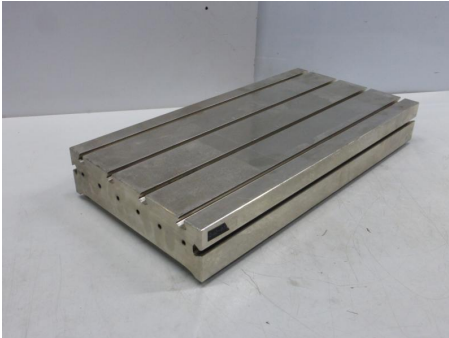

### Aufspannplatte, Aufspanntisch, Nutenplatte

Lager Nr.: P58171

## Beschreibung

Aufspannplatte, Aufspanntisch, Nutenplatte stark verrippt  
goldfarbener Metallguß, vermutlich ein Buntmetallguß

Länge: 505 mm

Breite: 255 mm

Plattenhöhe: 70 mm

Seitenfläche: 505 x 70 mm

- Nutenform im Schwalbenschwanzprofil (siehe Fotos)

- Nutenabstand: 65 mm

- Tischoberfläche mit Schabbild

- alle Seitenflächen winklig bearbeitet, gefräste und geschabte Oberflächen

- 2 Seitenflächen mit Nuten

Gewicht: 33 kg

sehr guter Zustand