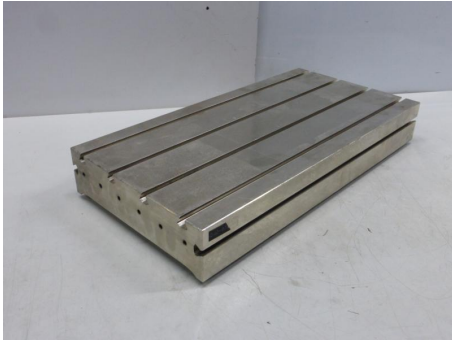

Übersicht

Aufspannplatte, Aufspanntisch, Nutenplatte

Lager Nr.: P58171

Preis

350,00 €*

Preise exkl. MwSt. zzgl. Versandkosten

Beschreibung

Aufspannplatte, Aufspanntisch, Nutenplatte stark verrippt
goldfarbener Metallguß, vermutlich ein Buntmetallguß
Länge: 505 mm
Breite: 255 mm
Plattenhöhe: 70 mm
Seitenfläche: 505 x 70 mm
- Nutenform im Schwalbenschwanzprofil (siehe Fotos)
- Nutenabstand: 65 mm
- Tischoberfläche mit Schabbild
- alle Seitenflächen winklig bearbeitet, gefräste und geschabte Oberflächen
- 2 Seitenflächen mit Nuten
Gewicht: 33 kg
sehr guter Zustand