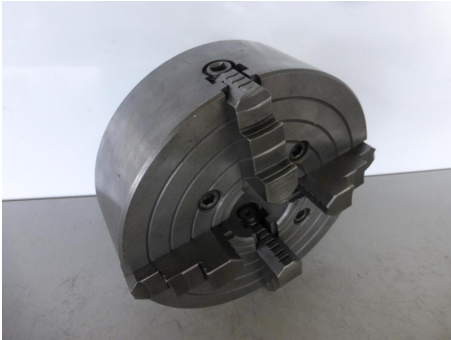

Übersicht

Planscheibe aus Stahlguß

Lager Nr.: P56837

Preis

190,00 €*

Preise exkl. MwSt. zzgl. Versandkosten

Beschreibung

Planscheibe aus Stahlguß mit 4 einzeln verstellbaren Spannbacken
Durchmesser: 250 mm
Innendurchmesser = 65 mm
Drehfutteraufnahme: Kurzkegel DIN 55027 Größe 6 mit 4 Befestigungsschrauben M12
Kegelaufnahme: Ø 106 mm
- 1 Satz Stufenbacken zum wenden als Dreh und Bohrbacken
Gewicht: 25 kg
guter Zustand