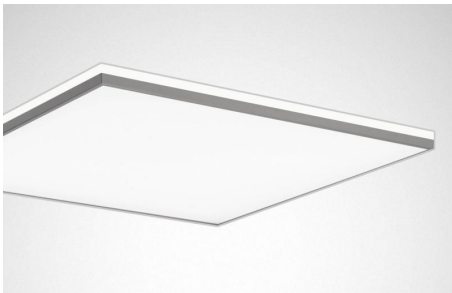

Übersicht

LED Rasterleuchten, Deckeneinbauleuchte für Odenwalddecke

Lager Nr.: P60674

Preis

50,00 €*

Preise exkl. MwSt. zzgl. Versandkosten

Beschreibung

LED Deckenleuchte TRILUX Typ Belviso C2 625 CDP LED 3900nw
LED-Halbeinbauleuchte mit mikroprismatischer Abdeckung CDP.
Rasterleuchten, Deckenleuchten, Deckeneinbauleuchte
Langfeldleuchte, Hallenbeleuchtung, Hallenleuchte
passend für Odenwalddecke
Systemmaß 625 x 625 mm
Leistung 45 Watt
Netzanschluß 230 Volt, 50 Hz
Lichtfarbe neutralweiß
Leuchtenlichtstrom 4000 lm
Farbtemperatur 4000 K
- passend für Deckenausschnitte 610 mm x 610 mm, Einbautiefe 65 mm
- stabiles Leuchtengehäuse aus Stahlblech
- Blendfreie Kunststoffabdeckung mit mikroprismatischer CDP Oberfläche
- umlaufende, exklusive Lichtrahmung
- sehr hochwertige Verarbeitung (Neupreis über 500,- EUR Netto)

Leuchtenabmessung
Länge: 620 mm
Breite: 620 mm
Leuchtenhöhe: 72 mm
Gewicht: ca. 8,9 kg
sehr guter Zustand
Gebraucht aber ohne Beschädigungen

ca. 100 Stück vorhanden
Preisangabe je Stück

Erstellt am 19.04.2026.