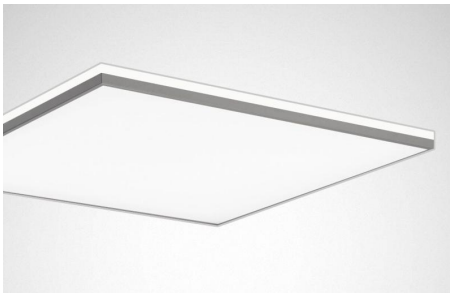

Übersicht

LED Rasterleuchten, Deckeneinbauleuchte für Odenwalddecke

Lager Nr.: P60674

Preis

50,00 €*

Preise exkl. MwSt. zzgl. Versandkosten

Beschreibung

LED Deckenleuchte TRILUX Typ Belviso C2 625 CDP LED 3900nw
LED-Halbeinbauleuchte mit mikroprismatischer Abdeckung CDP.

Rasterleuchten, Deckenleuchten, Deckeneinbauleuchte

Langfeldleuchte, Hallenbeleuchtung, Hallenleuchte

passend für Odenwalddecke

Systemmaß 625 x 625 mm

Leistung 45 Watt

Netzanschluß 230 Volt, 50 Hz

Lichtfarbe neutralweiß

Leuchtenlichtstrom 4000 lm

Farbtemperatur 4000 K

- passend für Deckenausschnitte 610 mm x 610 mm, Einbautiefe 65 mm

- stabiles Leuchtengehäuse aus Stahlblech

- Blendfreie Kunststoffabdeckung mit mikroprismatischer CDP Oberfläche

- umlaufende, exklusive Lichtrahmung

- sehr hochwertige Verarbeitung (Neupreis über 500,- EUR Netto)

Leuchtenabmessung

Länge: 620 mm

Breite: 620 mm

Leuchtenhöhe: 72 mm

Gewicht: ca. 8,9 kg

sehr guter Zustand

Gebraucht aber ohne Beschädigungen

ca. 100 Stück vorhanden

Preisangabe je Stück

Erstellt am 04.06.2026.

Dieses Dokument stellt kein Angebot da. Es gelten die aktuellen Preise im Online-Shop.

* Alle Preise exkl. gesetzl. Mehrwertsteuer zzgl. Versandkosten, wenn nicht anders angegeben.