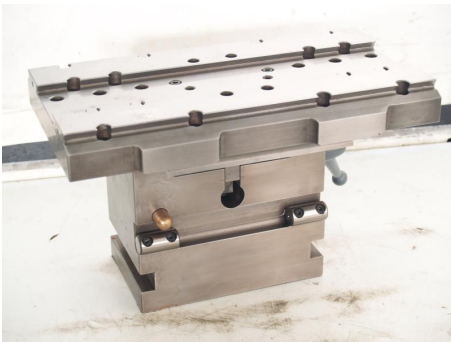

Übersicht

Schwenktisch - Schwenk-Aufspanntisch - EROWA oder 3R

Lager Nr.: S53322

Preis

1.000,00 €*

Preise exkl. MwSt. zzgl. Versandkosten

Beschreibung

Schwenktisch - Schwenk-Aufspanntisch
evtl. Hersteller EROWA oder 3R - vermutlich Erodierzubehör
Baujahr ca. 1997
Tischgröße: 350 x 190 mm
Bauhöhe: 240 mm
2 Stück Schwalbenschwanzführungen als Aufnahme
(vermutlich für Erodiersystem)
Schwenkwinkel: 90° mit Sinusauflagen
- Tisch 360° drehbar in 90° Raster feststellbar
- Grundkörper allseitig winklig geschliffen
Eigengewicht: 52 kg
sehr hochwertig gefertigt
Neuwertig