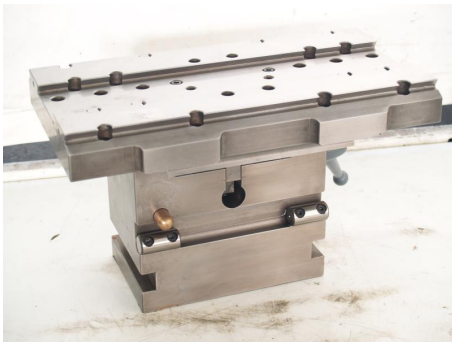

### Schwenktisch - Schwenk-Aufspanntisch - EROWA oder 3R

Lager Nr.: S53322

## Beschreibung

Schwenktisch - Schwenk-Aufspanntisch  
evtl. Hersteller EROWA oder 3R - vermutlich Erodierzubehör  
Baujahr ca. 1997  
Tischgröße: 350 x 190 mm  
Bauhöhe: 240 mm  
2 Stück Schwalbenschwanzführungen als Aufnahme  
(vermutlich für Erodiersystem)  
Schwenkwinkel: 90° mit Sinusauflagen  
- Tisch 360° drehbar in 90° Raster feststellbar  
- Grundkörper allseitig winklig geschliffen  
Eigengewicht: 52 kg  
sehr hochwertig gefertigt  
Neuwertig