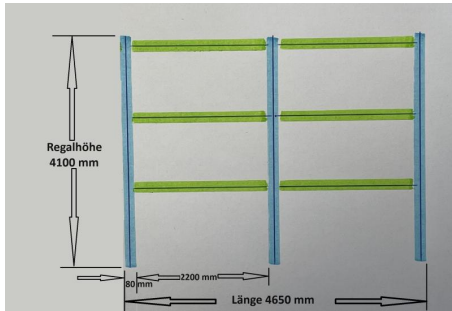

Übersicht

Schwerlast Traversenregal

Lager Nr.: S61310

Preis

500,00 €*

Preise exkl. MwSt. zzgl. Versandkosten

Beschreibung

Gebrauchtes

Schwerlast Traversenregal, Palettenregal BITO

Palettenregal, Lagerregal

Typ P1 + PT 95L

Baujahr 2013

Regallänge insgesamt ca. 465 cm

Regalhöhe: 410 cm

Regaltiefe: 80 cm

Fachbreite: 220 cm

Fachlast: 2100 kg

Bestehend aus:

3 Stück Ständerrahmen (Regalständer)

12 Stück Tragbalken, Traversen 220 cm Trägerlänge

Diese Regaleinheit ist mehrfach vorhanden.

Preisangabe je beschriebener Regaleinheit.

Palettenauflage, Paletteneinschubwinkel für Traversen unter Lager Nr. S61410