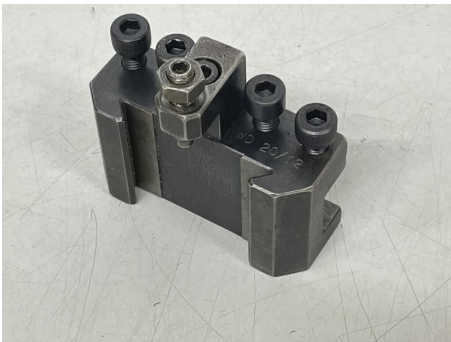

### Schnellwechsel- Drehstahlhalter, Wechselkassetten, Stahlhalter für Schnellwechselstahlhalter

Lager Nr.: P62125

## Beschreibung

Schnellwechsel- Drehstahlhalter, Wechselkassetten, Stahlhalter  
Wechselkassette für Schnellwechselstahlhalter  
Hersteller: PARAT  
Typ: WD 20/12  
Baugröße 2  
Kassettenlänge: 84 mm  
Kassettenhöhe: 47 mm  
Kassetten- Innenhöhe: 22 mm (für Drehstähle bis 20 mm Höhe)  
- 4 Stück Spannschrauben (M8)  
- Schraube für Höheneinstellung (M8)  
Gewicht: 0,75 kg  
guter Zustand