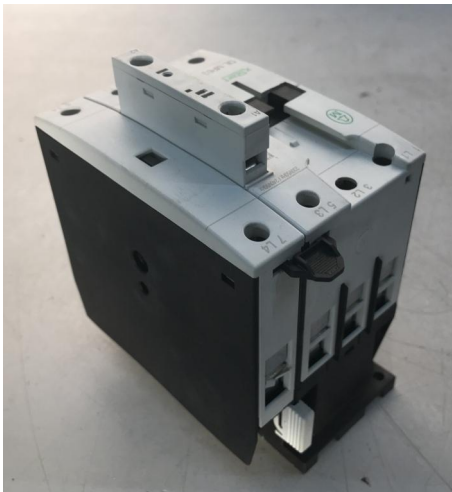

Übersicht

Leistungsschütz, Lastschütz, Luftschütz, Schütz, Leistungsschalter

Lager Nr.: P59096

Preis

60,00 €*

Preise exkl. MwSt. zzgl. Versandkosten

Beschreibung

Leistungsschütz, Lastschütz, Luftschütz, Schütz, Leistungsschalter
MOELLER / EATON Typ: DIL MP63
Schaltleistung bei 400 Volt AC-3: 18,5 kW
Schaltleistung bei 230 Volt Wechselfspannung (AC-1): 23 kW
Schaltleistung bei max. 690 Volt Wechselfspannung (AC-1): max. 68 kW
Spulenspannung: 230 Volt, 50 Hz
Bemessungsbetriebsstrom I_e: 63 A
Bemessungsstoßspannungsfestigkeit U_{imp}: 8000 V
Anzahl Hauptkontakte: 4
Anzahl Hilfskontakte Schliesser: 0
Anzahl Hilfskontakte Öffner: 0
- 4-Phasen Schütz (Schütz mit zusätzlichen Hauptkontakt)
- zur Befestigung auf Hutschiene
Abmessung T x B x H: 135 x 75 x 120 mm
Gewicht: 1 Kg
Gebraucht aber im sehr guten Zustand
4 Stück vorhanden, Preisangabe pro Stück