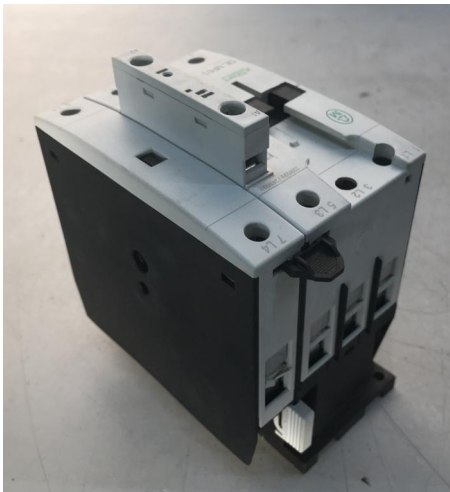

Übersicht

Leistungsschütz, Lastschütz, Luftschütz, Schütz, Leistungsschalter

Lager Nr.: P59096

Preis

60,00 €*

Preise exkl. MwSt. zzgl. Versandkosten

Beschreibung

Leistungsschütz, Lastschütz, Luftschütz, Schütz, Leistungsschalter
MOELLER / EATON Typ: DIL MP63
Schaltleistung bei 400 Volt AC-3: 18,5 kW
Schaltleistung bei 230 Volt Wechselfspannung (AC-1): 23 kW
Schaltleistung bei max. 690 Volt Wechselfspannung (AC-1): max. 68 kW
Spulenspannung: 230 Volt, 50 Hz
Bemessungsbetriebsstrom I_e: 63 A
Bemessungsstoßspannungsfestigkeit U_{imp}: 8000 V
Anzahl Hauptkontakte: 4
Anzahl Hilfskontakte Schliesser: 0
Anzahl Hilfskontakte Öffner: 0
- 4-Phasen Schütz (Schütz mit zusätzlichen Hauptkontakt)
- zur Befestigung auf Hutschiene
Abmessung T x B x H: 135 x 75 x 120 mm
Gewicht: 1 Kg
Gebraucht aber im sehr guten Zustand
4 Stück vorhanden, Preisangabe pro Stück