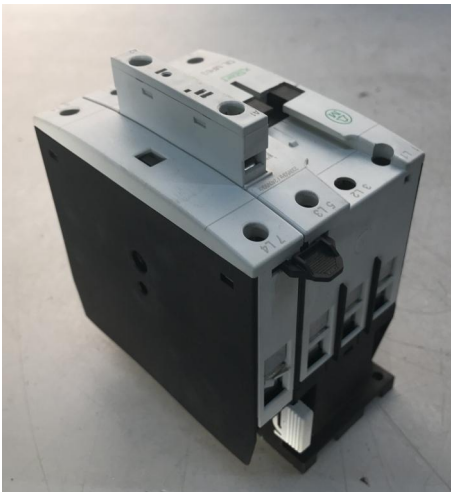

Übersicht

Leistungsschütz, Lastschütz, Luftschütz, Schütz, Leistungsschalter

Lager Nr.: P59096

Preis

60,00 €*

Preise exkl. MwSt. zzgl. Versandkosten

Beschreibung

Leistungsschütz, Lastschütz, Luftschütz, Schütz, Leistungsschalter
MOELLER / EATON Typ: DIL MP63
Schaltleistung bei 400 Volt AC-3: 18,5 kW
Schaltleistung bei 230 Volt Wechselfspannung (AC-1): 23 kW
Schaltleistung bei max. 690 Volt Wechselfspannung (AC-1): max. 68 kW
Spulenspannung: 230 Volt, 50 Hz
Bemessungsbetriebsstrom I_e : 63 A
Bemessungsstoßspannungsfestigkeit U_{imp} : 8000 V
Anzahl Hauptkontakte: 4
Anzahl Hilfskontakte Schliesser: 0
Anzahl Hilfskontakte Öffner: 0
- 4-Phasen Schütz (Schütz mit zusätzlichen Hauptkontakt)
- zur Befestigung auf Hutschiene
Abmessung T x B x H: 135 x 75 x 120 mm
Gewicht: 1 Kg
Gebraucht aber im sehr guten Zustand
4 Stück vorhanden, Preisangabe pro Stück