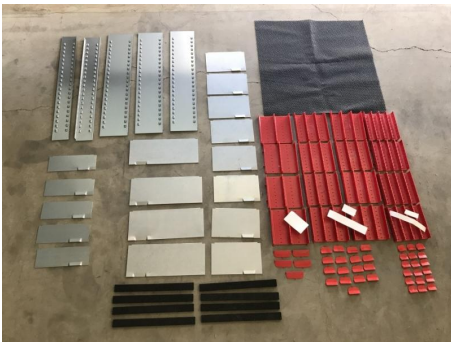

Übersicht

Schubladeneinteilungsset für Teleskop-Schubladenschrank

Lager Nr.: S59746

Preis

185,00 €*

Preise exkl. MwSt. zzgl. Versandkosten

Beschreibung

Schubladeneinteilungsset für Teleskop-Schubladenschrank BEDRUNKA + HIRTH Typ 700/705A

Einteilungsset für 5 Schubladen

Passend für Schranktyp 700

Muldensortiment wie folgt:

4 Stück Muldenplatte Größe 4 = 34 mm breit mit 18 Stück Muldensteckwände

8 Stück Muldenplatte Größe 3 = 46 mm breit mit 17 Stück Muldensteckwände

4 Stück Muldenplatte Größe 2 = 70 mm breit mit 5 Stück Muldensteckwände

Aufkleber für 4er, 3er und 2er Muldensteckwände

8 Stück Distanzleisten 295 x 26 x 10 mm aus Schaumstoff

1 Stück Anti-Rutsch-Matte 600 x 600 mm

Metallsteckwände für 75 und 125 mm Schubladenhöhe

Metallsortiment mit 75 mm Bauhöhe wie folgt:

2 Stück Mittelfachs. B 600 x H 75 (597,5 x 74 mm)

5 Stück Trennwand B 200 x H 75 (198 x 74 mm)

Metallsortiment mit 125 mm Bauhöhe Höhe wie folgt: