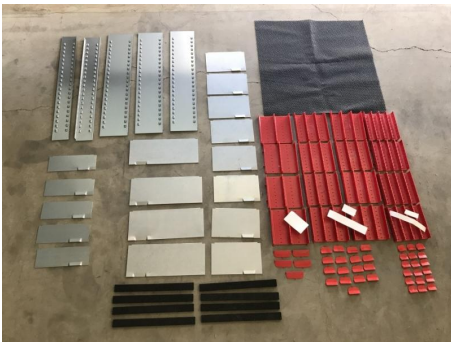

## Übersicht

# Schubladeneinteilungsset für Teleskop-Schubladenschrank

Lager Nr.: S59746

## Beschreibung

Schubladeneinteilungsset für Teleskop-Schubladenschrank BEDRUNKA + HIRTH Typ 700/705A

Einteilungsset für 5 Schubladen

Passend für Schranktyp 700

Muldensortiment wie folgt:

4 Stück Muldenplatte Größe 4 = 34 mm breit mit 18 Stück Muldensteckwände

8 Stück Muldenplatte Größe 3 = 46 mm breit mit 17 Stück Muldensteckwände

4 Stück Muldenplatte Größe 2 = 70 mm breit mit 5 Stück Muldensteckwände

Aufkleber für 4er, 3er und 2er Muldensteckwände

8 Stück Distanzleisten 295 x 26 x 10 mm aus Schaumstoff