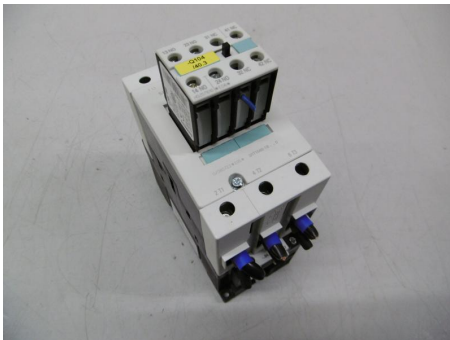

Übersicht

Leistungsschütz, Lastschütz, Luftschütz, Schütz, Leistungsschalter, Motorschütz

Lager Nr.: P59727

Preis

80,00 €*

Preise exkl. MwSt. zzgl. Versandkosten

Beschreibung

Leistungsschütz, Lastschütz, Luftschütz, Schütz, Leistungsschalter, Motorschütz

SIEMENS Typ SIRIUS 3RT1046-1B / 3RH1921-1FA22

Spulenspannung: 24 VDC

Schaltleistung bei 400 Volt AC-3: 45 kW

Bemessungsbetriebsstrom I_e: 120 A

Bemessungsspannung: 1000 V

Anzahl Hauptkontakte: 3x Schliesser

Anzahl Hilfskontakte Schliesser: 2

Anzahl Hilfskontakte Öffner: 2

Baugröße: S3

Stoßspannungsfestigkeit: 6 kV

Ausführung Hauptkontakte: Schraubanschluss

Anschließbarer Leiterquerschnitt Hauptkontakte: 50 mm²

Montage: Hutschiene

Abmessung B x H x T: 70 x 146 x 200 mm

Gewicht: 7 kg

Artikelzustand: Gebraucht, guter Zustand