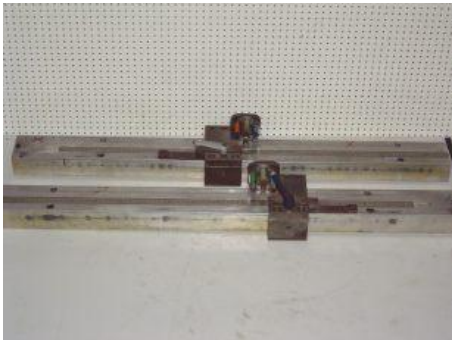

Übersicht

Anschlagschienen aus

Lager Nr.: S1428

Preis

50,00 €*

Preise exkl. MwSt. zzgl. Versandkosten

Beschreibung

2 Stück Anschlagschienen aus ALU
Rechteckprofil: 80 x 50 mm
Länge: 960 mm
mit Stahl Anschlagklotz
Eigengewicht: 8 kg