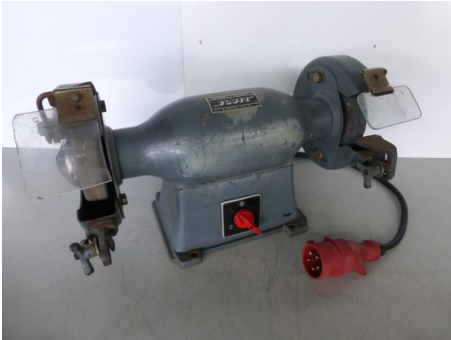

### Doppelschleifbock, Tischschleifbock

Lager Nr.: P56733

## Beschreibung

Doppelschleifbock, Tischschleifbock FLOTT  
Typ: TS.175  
Schleifscheibendurchmesser: max. 175 mm  
Schleifscheibendrehzahl : 2760 U/min  
Motorleistung: 0,4 kW  
Netzanschluß: 380 Volt, 50 Hz  
Platzbedarf L x B x H 530 x 280 x 290 mm  
Gewicht: 25 kg