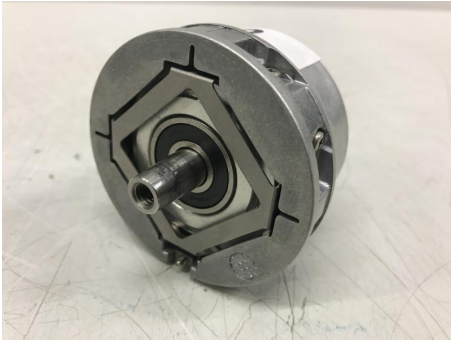

Übersicht

Drehgeber, Inkrementaler Drehgeber

Lager Nr.: P58962

Preis

400,00 €*

Preise exkl. MwSt. zzgl. Versandkosten

Beschreibung

Drehgeber, Inkrementaler Drehgeber HEIDENHAIN Typ ERN 1381 - 2048

Ident. Nr: 313 453-03

S. Nr: 10 241 289 D

Betriebsspannung: 5 Volt +/- 5 %

Ausgangssignal: 1,1 Vss

Impulszahl: 2048

Ausgangswelle: Konuswelle 1:10, Funktionsdurchmesser 9,25 mm, Abdrückgewinde M10 und M6

Elektrischer Anschluss: Stiftleiste 14-polig, 2-reihig

Abmessung Ø x L: 58 x 60 mm