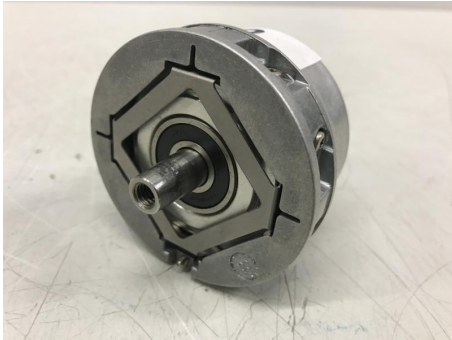

### Drehgeber, Inkrementaler Drehgeber

Lager Nr.: P58962

## Beschreibung

Drehgeber, Inkrementaler Drehgeber HEIDENHAIN Typ ERN 1381 - 2048

Ident. Nr: 313 453-03

S. Nr: 10 241 289 D

Betriebsspannung: 5 Volt +/- 5 %

Ausgangssignal: 1,1 Vss

Impulszahl: 2048

Ausgangswelle: Konuswelle 1:10, Funktionsdurchmesser 9,25 mm, Abdrückgewinde M10 und M6

Elektrischer Anschluss: Stiftleiste 14-polig, 2-reihig

Abmessung Ø x L: 58 x 60 mm